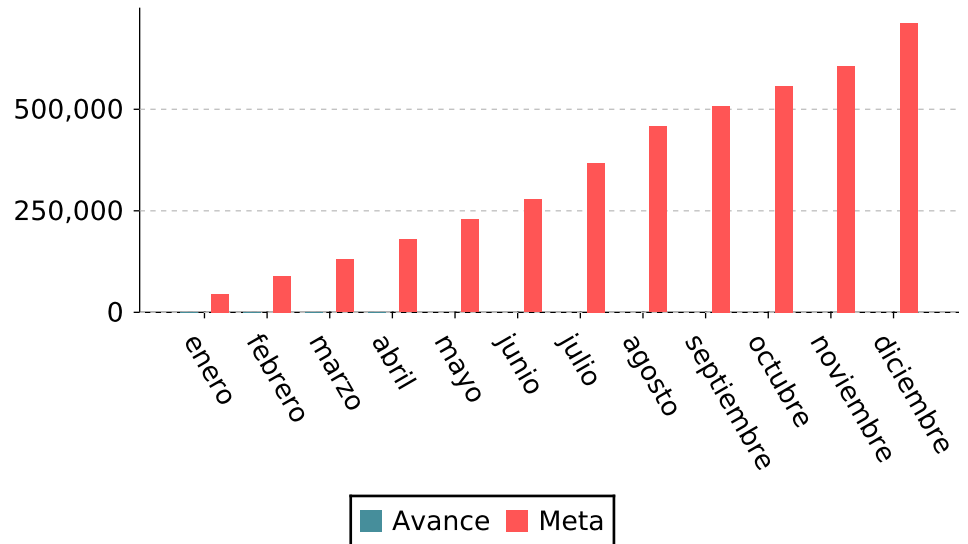

Personas visitantes a los museos de Jalisco que dependen de la Secretaría de Cultura

Valores históricos

Año	Valor
2026	172,246
2025	698,986
2024	673,678
2023	572,336
2022	473,594
2021	275,337
2020	255,808
2019	844,844
2018	563,792
2017	551,308
2016	597,262
2015	479,802
2014	468,239
2013	455,044
2012	121,992
2011	142,443
2010	152,483
2009	178,485
2008	169,336
2007	168,615
2006	160,964

Gráfica de avance

Desagregado por sexo

172,246	89,497	82,749	0
Reportado al:	Mujeres	Hombres	Otros
30/04/2026