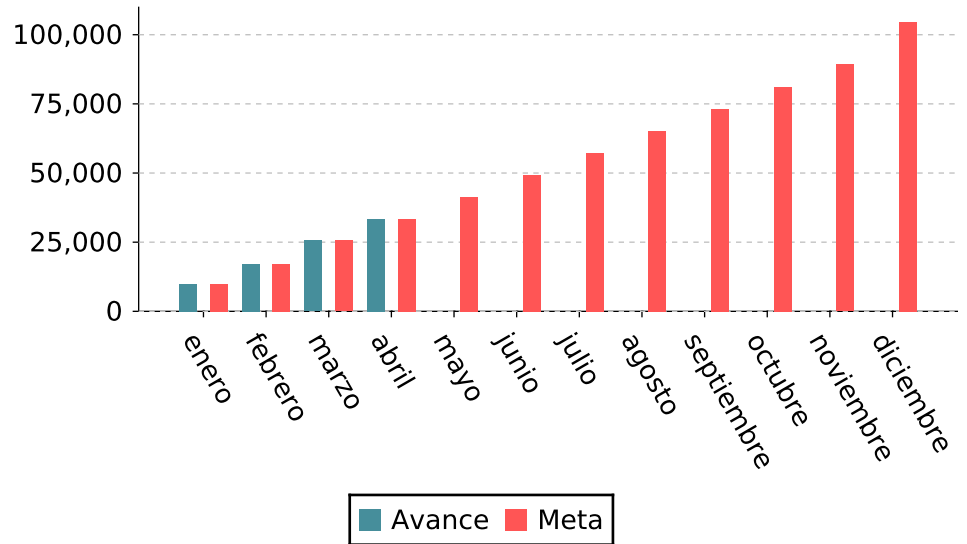

Arribos por actividad aeroportuaria

Valores históricos

Año	Valor
2026	33,475
2025	96,916
2024	93,986
2023	94,600
2022	94,632
2021	80,065
2020	58,371
2019	89,478
2018	91,582
2017	86,187
2016	81,133
2015	76,498
2014	70,064
2013	59,755
2012	52,565
2011	52,570
2010	57,098
2009	58,126
2008	71,067
2007	78,390
2006	66,244

Gráfica de avance

Alineación al Plan Estatal de Gobernanza y Desarrollo y Metas

Eje: Jalisco, economía que avanza

Programa: 3.- Jalisco, economía que avanza

Temática: 19.- Turismo que celebra y proyecta nuestra esencia

Objetivo de desarrollo: Incrementar la afluencia y la derrama económica proveniente del turismo, de manera incluyente y sustentable, mejorando la profesionalización del sector, respetando la biodiversidad e implementando tecnologías emergentes.