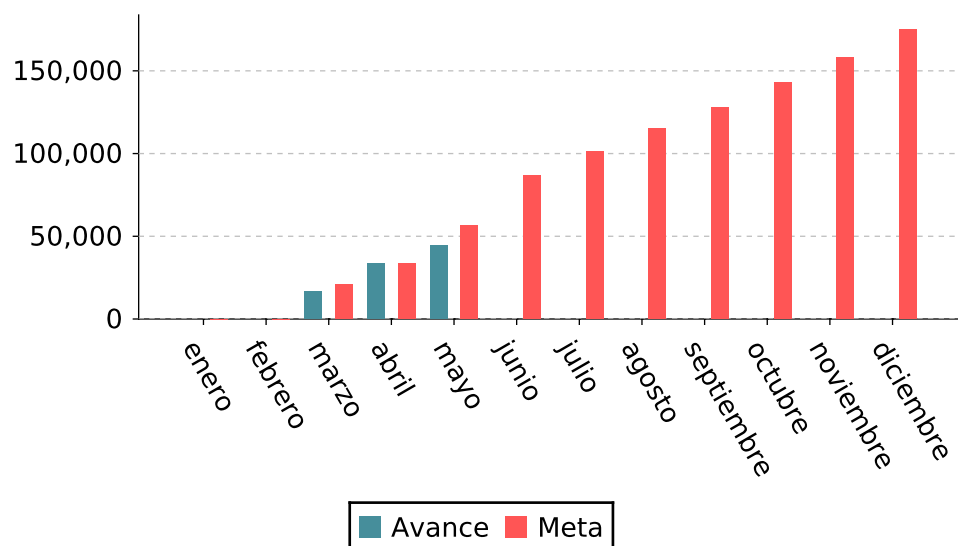

Gráfica de avance