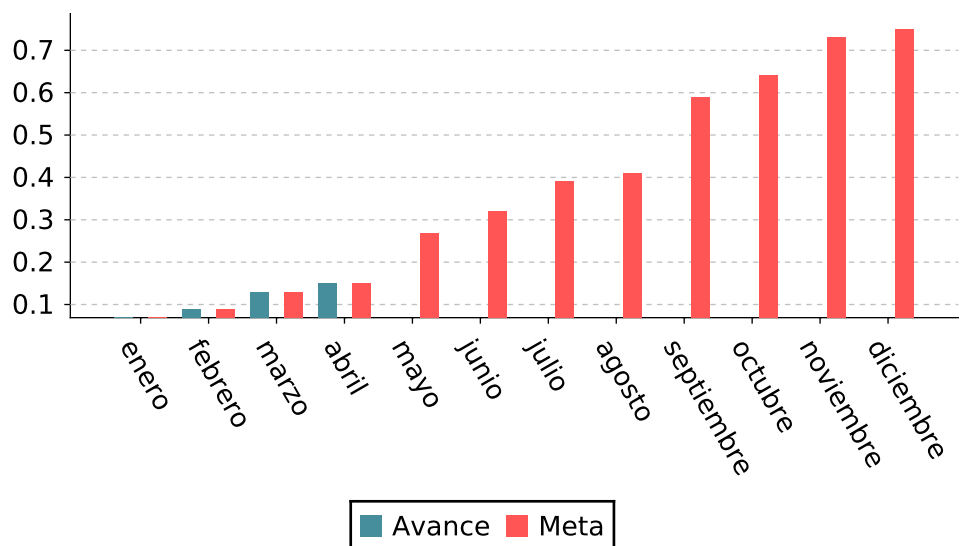

Tasa de víctimas del delito de feminicidios por cada cien mil mujeres

Número de mujeres víctimas de feminicidio por cada cien mil mujeres.

Detalles del indicador

Identificador:	TES1-004	Tipo del indicador:	Resultado
Nivel del indicador:	Nivel: 1 .-Indicador estratégico	Dependencia que reporta en MIDE:	Fiscalía del Estado
Periodicidad:	Mensual	Año base:	2020

Último valor disponible	Unidad de medida	Meta 2026	Tendencia deseable
0.15	Tasa	0.75	 Descendente (Conviene a Jalisco que disminuya)
Reportado al: 30/04/2026			

Fuente: Fiscalía del Estado con datos del Secretariado Ejecutivo del Sistema Nacional de Seguridad Pública (SESNSP). Cifras preliminares 2026.

Nota: Para el corte del 1er informe de gobierno considerar los valores con corte al 30 de septiembre (0.58) Cifras preliminares 2026. mismas que pueden variar de acuerdo con los cierres que realizan las Entidades Federativas.

Valores históricos

Año	Valor
2026	0.15
2025	0.82
2024	0.81
2023	0.88
2022	0.94
2021	1.82
2020	1.67

Gráfica de avance

Tasa de víctimas del delito de feminicidios por cada cien mil mujeres

Alineación al Plan Estatal de Gobernanza y Desarrollo y Metas