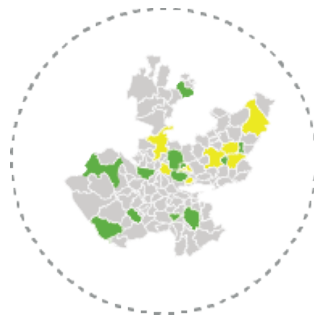

Metodología

Metodología: Se refiere al número de feminicidios registrados por entidad federativa dividido por la población de mujeres

Fórmula: $(VFEM/POBMUJ)*100000$

Variables: Población total de mujeres (POBMUJ), Víctima del delito de feminicidio (VFEM)

Datos desagregados disponibles del indicador

Por estado

Por municipio de Jalisco

Por región de Jalisco

Por área metropolitana de Jalisco

Más información

<https://mide.jalisco.gob.mx/mide/panelCiudadano/detalleIndicador/2056>