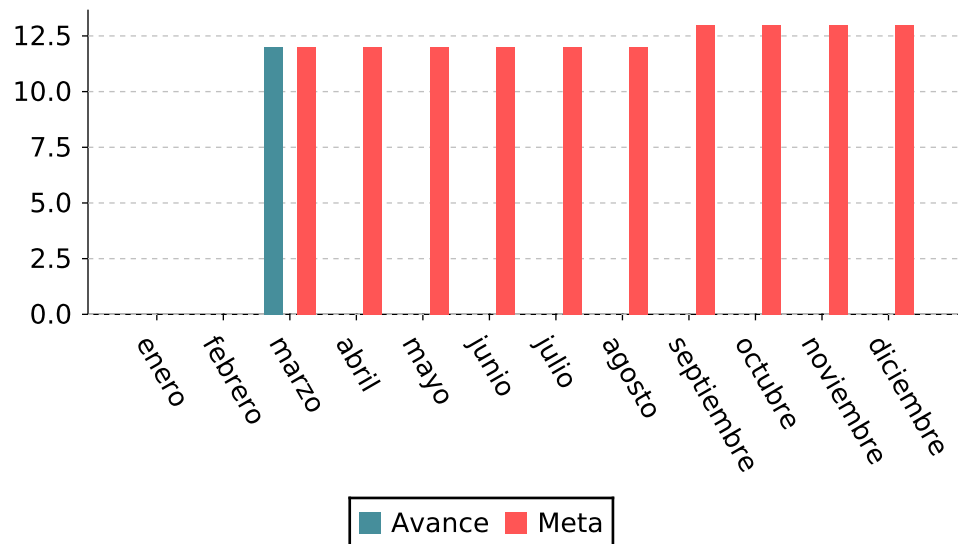

Municipios incorporados al Visor Urbano

Es el número de municipios usuarios de la plataforma Visor Urbano Jalisco gestionan trámites.

Detalles del indicador

| | | | |
|----------------------|---------------------------------|----------------------------------|------------------------------|
| Identificador: | JCTR1-001 | Tipo del indicador: | Resultado |
| Nivel del indicador: | Nivel: 1.-Indicador estratégico | Dependencia que reporta en MIDE: | Secretaría de Administración |
| Periodicidad: | Trimestral | Año base: | 2024 |

Fuente: Secretaría de Administración, Gobierno de Jalisco, 2026.

| Último valor disponible | Unidad de medida | Meta 2026 | Tendencia deseable |
|-----------------------------|------------------|-----------|---|
| 12 | Municipios | 13 |  Ascendente (Conviene a Jalisco que aumente) |
| Reportado al: 31/03/2026 | | | |

Valores históricos

| Año | Valor |
|------|-------|
| 2026 | 12 |
| 2025 | 12 |
| 2024 | 12 |

Gráfica de avance

Municipios incorporados al Visor Urbano

Alineación al Plan Estatal de Gobernanza y Desarrollo y Metas

Eje: Jalisco cercano y transparente

Programa: 5.- Jalisco cercano y transparente

Temática: 47.- Indicador de eje

Objetivo de desarrollo:

Metodología

Metodología: Conteo de los municipios usuarios de la plataforma.