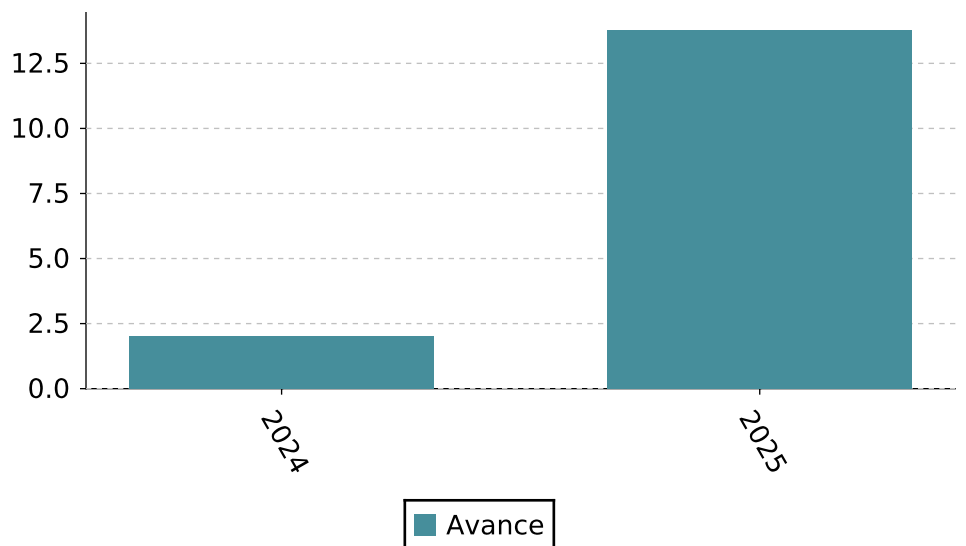

Porcentaje de variación en el monto anual de la recaudación estatal

Mide el cambio relativo, expresado en porcentaje, del monto total de la recaudación estatal en un año con respecto al año inmediato anterior, permitiendo identificar tendencias de crecimiento o disminución en los ingresos obtenidos por el Estado.

Detalles del indicador

Identificador:	JCTR1-005	Tipo del indicador:	Resultado
Nivel del indicador:	Nivel: 1.-Indicador estratégico	Dependencia que reporta en MIDE:	Secretaría de la Hacienda Pública
Periodicidad:	Anual	Año base:	2024

Último valor disponible	Unidad de medida	Meta 2026	Tendencia deseable
13.76	Tasa	9.33	 Ascendente (Conviene a Jalisco que aumente)
Reportado al: 31/12/2025			

Fuente: Secretaría de la Hacienda Pública, Estado Analítico de Ingresos del Poder Ejecutivo del Estado de Jalisco, 2025.

Valores históricos

Año	Valor
2025	13.76
2024	2

Gráfica de avance

Porcentaje de variación en el monto anual de la recaudación estatal

Alineación al Plan Estatal de Gobernanza y Desarrollo y Metas

Eje: Jalisco cercano y transparente