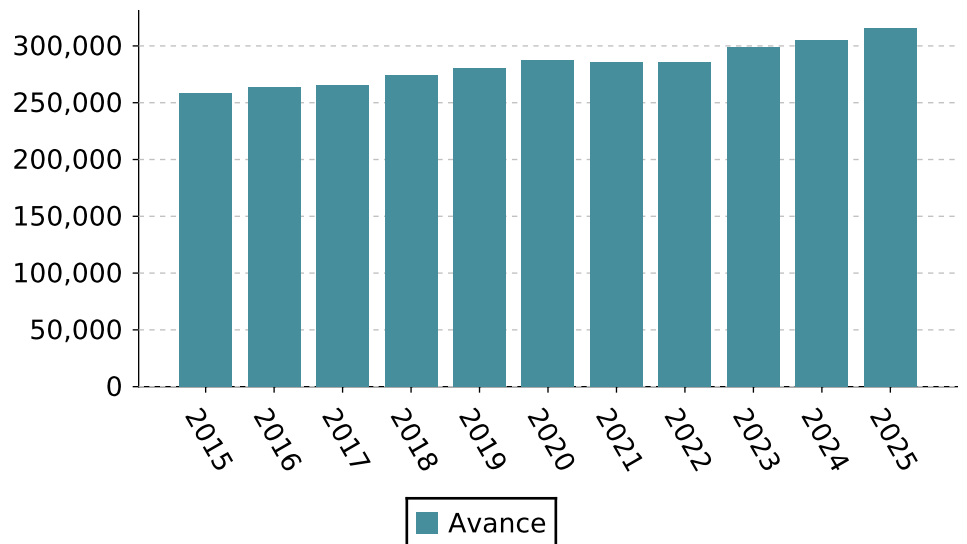

Matriculados en educación superior

Total de alumnos matriculados en educación superior del estado de Jalisco.

Detalles del indicador

Identificador:	JEA1-004	Tipo del indicador:	Producto
Nivel del indicador:	Nivel: 1.-Indicador estratégico	Dependencia que reporta en MIDE:	Secretaría de Innovación, Ciencia y Tecnología
Periodicidad:	Anual	Año base:	2015

Último valor disponible	Unidad de medida	Meta 2026	Tendencia deseable
315,286	Alumnos	317,336	 Ascendente (Conviene a Jalisco que aumente)
Reportado al: 09/12/2025			

Fuente: Secretaría de Innovación, Ciencia y Tecnología, Secretaría de Educación Jalisco, cifras preliminares 2025.

Valores históricos

Año	Valor
2025	315,286
2024	305,353
2023	299,139
2022	285,423
2021	286,039
2020	287,786
2019	280,277
2018	274,160
2017	265,123
2016	263,636
2015	258,149

Gráfica de avance

Matriculados en educación superior