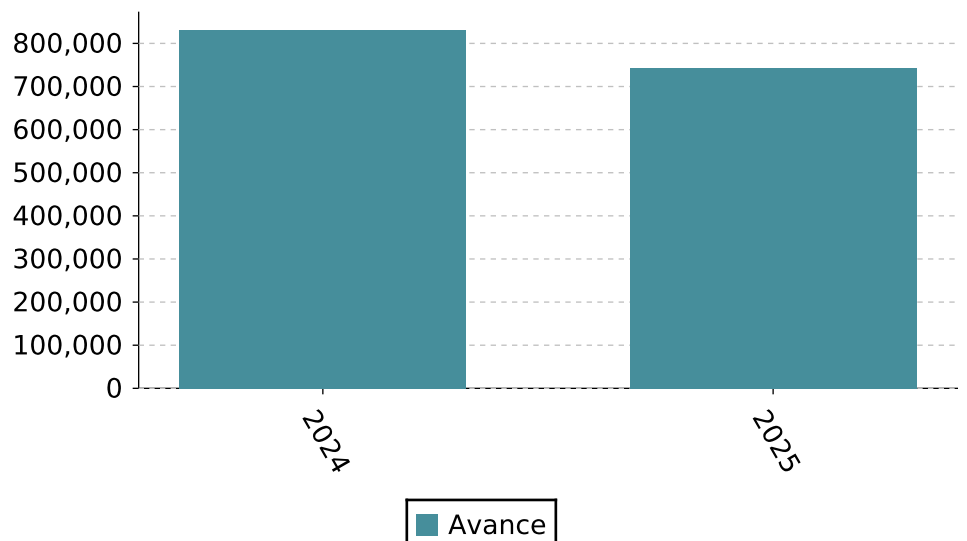

Asistentes a las Fiestas de Octubre

Mide el número total de personas que asisten a las Fiestas de Octubre de Guadalajara durante el periodo de su realización en el año fiscal corriente. Este indicador refleja el alcance social del evento y la capacidad de convocatoria de la oferta de entretenimiento estatal.

Detalles del indicador

Identificador:	JEA2-025	Tipo del indicador:	Resultado
Nivel del indicador:	Nivel: 2.-Sectorial	Dependencia que reporta en MIDE:	Agencia Estatal de Entretenimiento Jalisco
Periodicidad:	Anual	Año base:	2024

Último valor disponible	Unidad de medida	Meta 2026	Tendencia deseable
742,214	Personas	779,325	 Ascendente (Conviene a Jalisco que aumente)
Reportado al: 03/12/2025			

Fuente: Dirección General de la Agencia Estatal de Entretenimiento de Jalisco; Informe de Resultados de la edición de Fiestas de Octubre (Reporte final de taquilla y control de accesos). Cifras preliminares 2025.

Valores históricos

Año	Valor
2025	742,214
2024	830,505

Gráfica de avance

Asistentes a las Fiestas de Octubre

Alineación al Plan Estatal de Gobernanza y Desarrollo y Metas

Eje: Jalisco, economía que avanza

Programa: 3.- Jalisco, economía que avanza