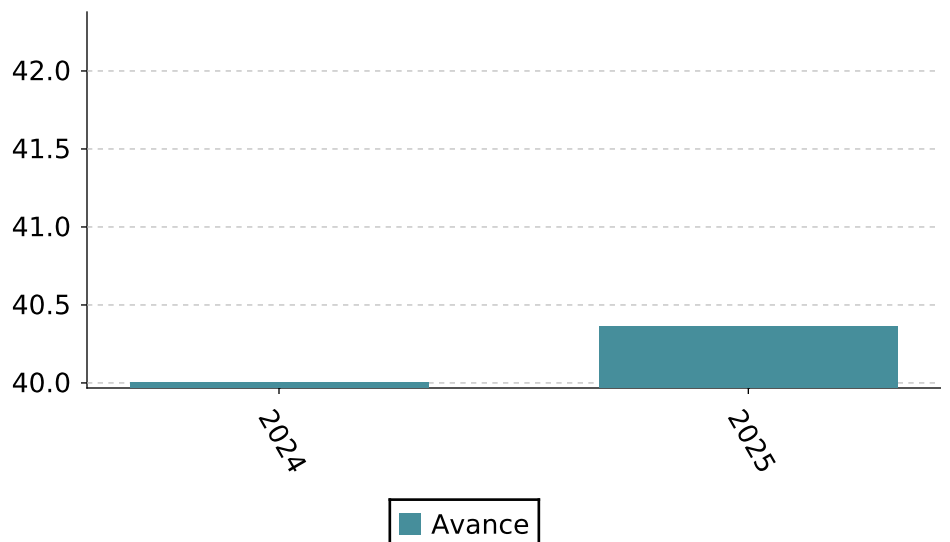

Gráfica de avance