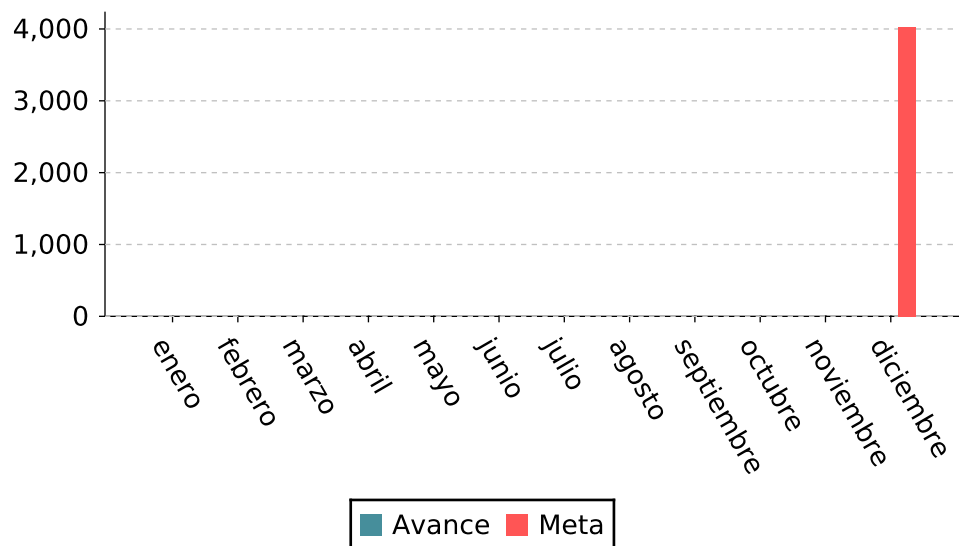

Gráfica de avance