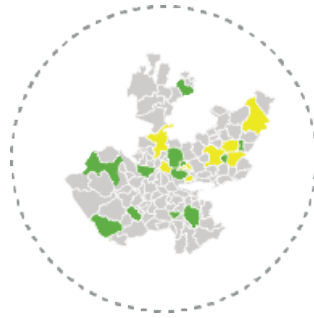

Por municipio de Jalisco