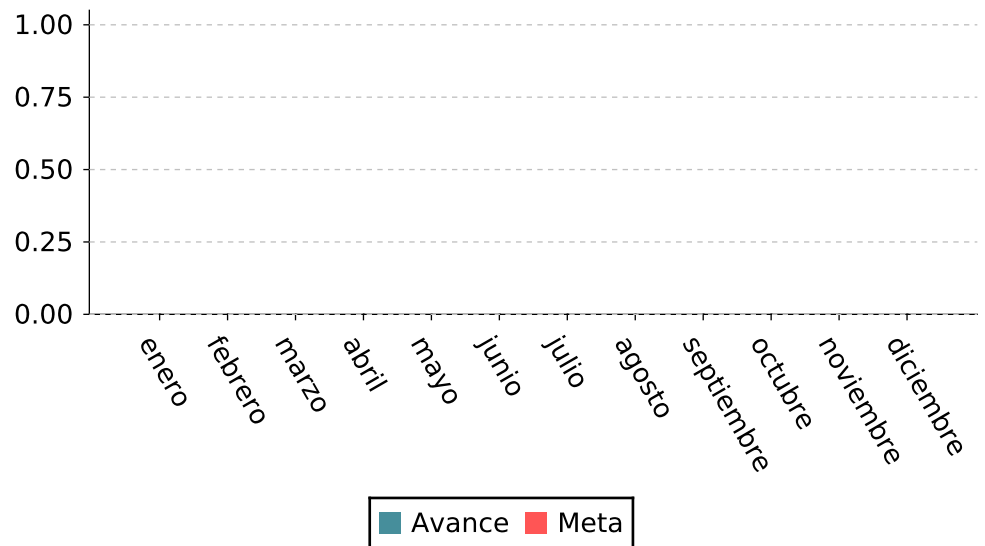

Eventos, ferias y exposiciones en que participa la Secretaría de Desarrollo Económico

Valores históricos

Año	Valor
2016	45
2015	46
2014	38
2013	25
2012	31
2011	45
2010	45
2009	41
2008	23
2007	12
2006	10

Gráfica de avance

Alineación al Plan Estatal de Gobernanza y Desarrollo y Metas

Eje: Jalisco crece para todas y todos

Programa: 7.- Temas Especiales

Temática: 7.- Gestión integral de riesgos y protección civil

Objetivo de desarrollo: Reducir el riesgo de desastres, daños y pérdidas, mediante la Gestión Integral de Riesgos de manera transversal y como elemento sustancial en la construcción del estado.

Metodología

Metodología: Registros de los eventos realizados dentro del Estado y a nivel nacional.

Fórmula: $E = \sum_{i=1}^n F_i + \sum_{i=1}^n E_i$

Variables: E=Número de eventos realizados dentro y fuera del estado de Jalisco Fi=Número de ferias realizadas en el mes i Ei=Número de exposiciones realizadas en el mes i