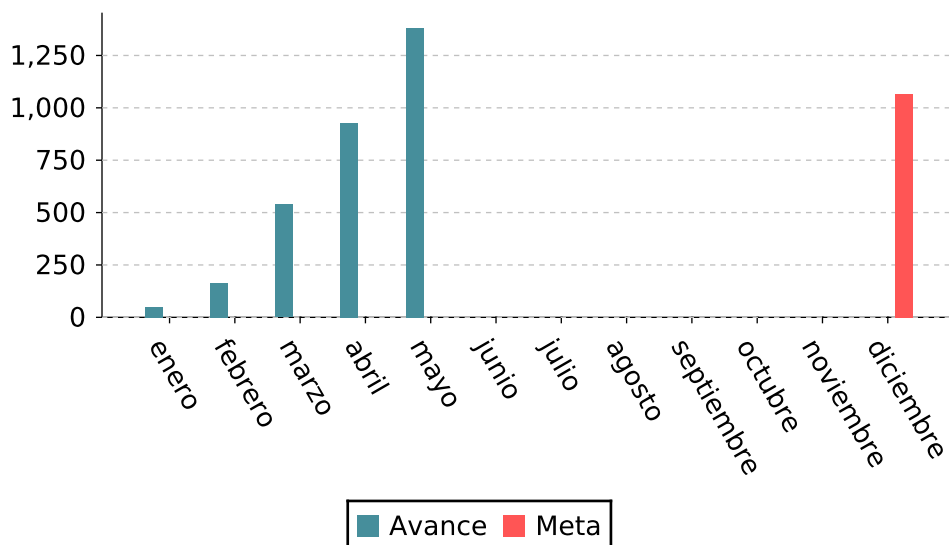

Incendios forestales atendidos en coordinación con otras instancias

Valores históricos

Año	Valor
2022	1,382
2021	1,401
2020	629
2019	587
2018	526
2017	759
2016	991
2015	364
2014	442
2013	710
2012	601
2011	588
2010	723
2009	830
2008	625
2007	434
2006	815

Gráfica de avance

Alineación al Plan Estatal de Gobernanza y Desarrollo y Metas

Eje:	Desarrollo sostenible del territorio	
Programa:	4.- Desarrollo sostenible del territorio	Temática: 29.- Gestión de ecosistemas y biodiversidad
Objetivo de desarrollo:	Reducir la pérdida de Capital Natural, conservando la biodiversidad y funcionalidad de los ecosistemas y sus servicios ambientales, asegurando el uso sustentable de los recursos naturales en beneficio social	

Metodología

Metodología:	Se recopila información de los incendios ocurridos y atendidos a través de las brigadas.
Fórmula:	$I = \sum_{i=1}^{125} I_j$
Variables:	I= Cantidad de incendios atendidos a través de las brigadas, Ij= Cantidad de incendios atendidos a través de las brigadas en municipio j