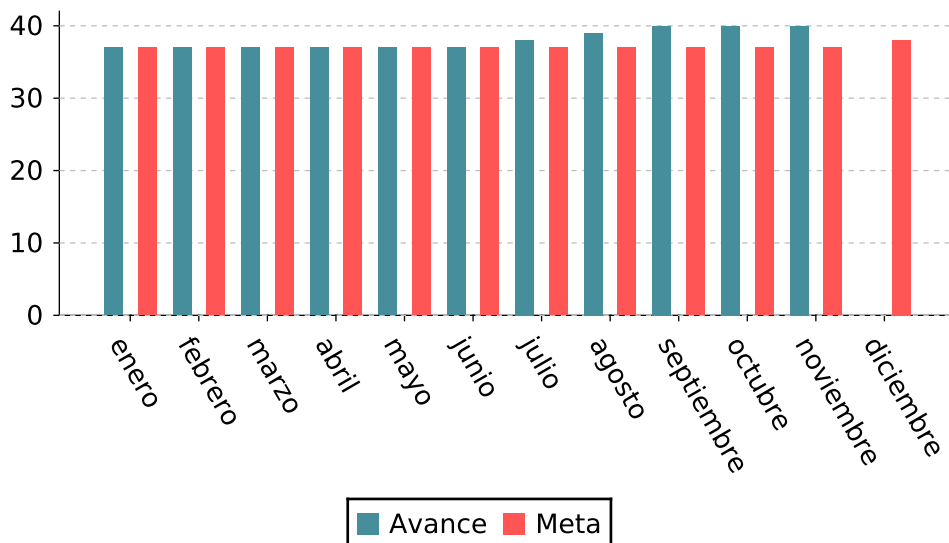

Rastros y plantas TIF en operación

El indicador muestra el número de rastros y plantas procesadoras de productos cárnicos con certificación Tipo Inspección Federal (TIF), diseñados, construidos y equipados bajo normas federales para dar valor agregado a los productos. El número refiere el inventario de rastros y plantas existentes en Jalisco, de propiedad pública o privada y no necesariamente con infraestructura realizada por el Gobierno.

Detalles del indicador

Identificador:	DCE3-050	Tipo del indicador:	Producto
Nivel del indicador:	Nivel: 3.-Complementario	Dependencia que reporta en MIDE:	Secretaría de Agricultura y Desarrollo Rural
Periodicidad:	Mensual	Año base:	2009

Último valor disponible	Unidad de medida	Meta 2024	Tendencia deseable
40 Reportado al: 25/11/2024	Rastros y/o plantas	38	 Ascendente (Conviene a Jalisco que aumente)

Fuente: SADER, México. Inventario Servicio Nacional de Sanidad, Inocuidad y Calidad Agroalimentaria. Cifras preliminares 2024.
Nota:

Rastros y plantas TIF en operación

Valores históricos

Año	Valor
2024	40
2023	37
2022	38
2021	40
2020	38
2019	38
2018	37
2017	37
2016	36
2015	34
2014	29
2013	28
2012	28
2011	28
2010	27
2009	24

Gráfica de avance