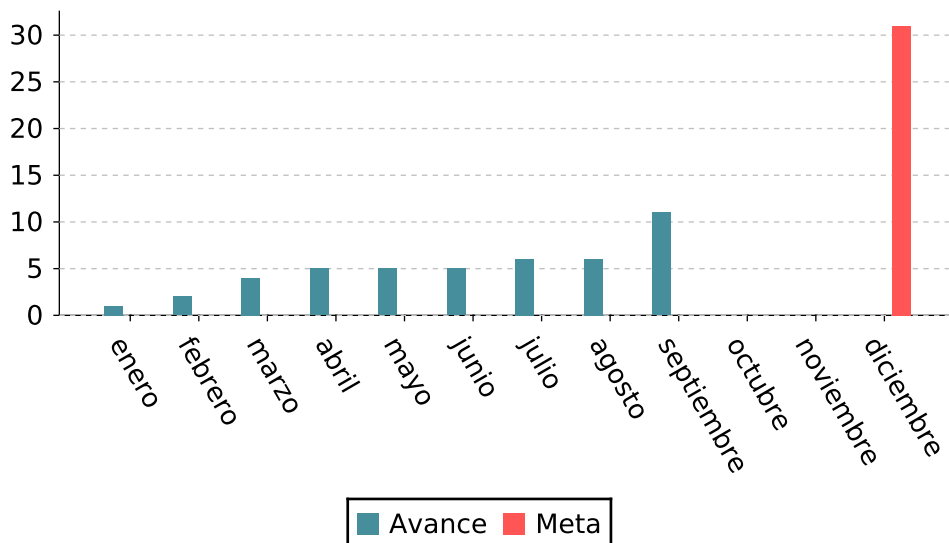

Iniciativas del Ejecutivo aprobadas

Este indicador mide el número de iniciativas presentadas por el Ejecutivo, ante el Poder Legislativo, que son aprobadas durante el año.

Detalles del indicador

Identificador:	SJ3-026	Tipo del indicador:	Resultado
Nivel del indicador:	Nivel: 3.-Complementario	Dependencia que reporta en MIDE:	Secretaría General de Gobierno
Periodicidad:	Mensual	Año base:	2007

Último valor disponible	Unidad de medida	Meta 2021	Tendencia deseable
11 Reportado al: 30/09/2021	Iniciativas	31	 Ascendente (Conviene a Jalisco que aumente)

Fuente: Secretaría General de Gobierno, Gobierno de Jalisco. Cifras preliminares septiembre 2021.

Nota: Derivado de la crisis sanitaria del COVID-19 y al cambio de las y los diputados suplentes que recién se incorporaron, la actividad Legislativa se ha visto afectada, por lo que se espera regularizar en el último trimestre del año.

Iniciativas del Ejecutivo aprobadas

Valores históricos

Año	Valor
2021	11
2020	28
2019	25
2018	30
2017	35
2016	28
2015	38
2014	25
2013	23
2012	9
2011	5
2010	19
2009	27
2008	38
2007	28

Gráfica de avance

Alineación al Plan Estatal de Gobernanza y Desarrollo y Metas