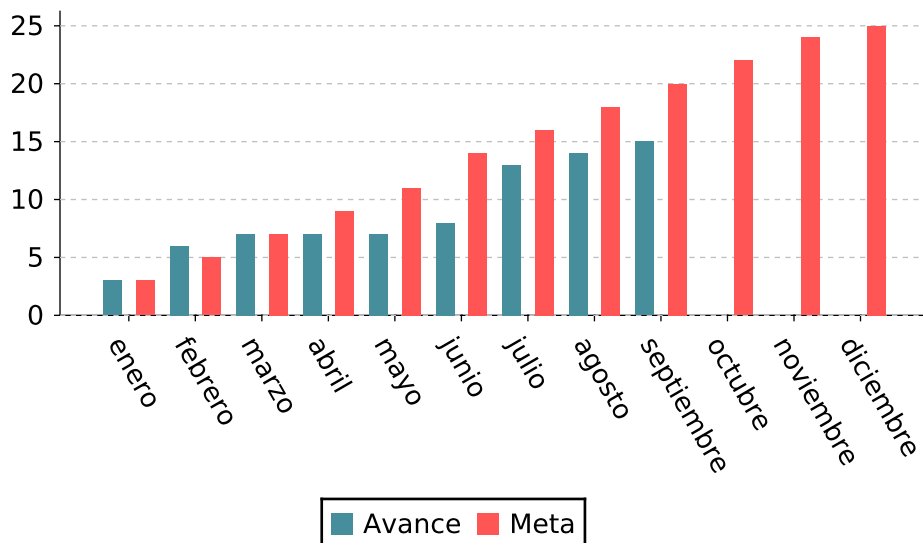

Iniciativas del Ejecutivo aprobadas

Valores históricos

Año	Valor
2024	15
2023	25
2022	20
2021	17
2020	28
2019	25
2018	30
2017	35
2016	28
2015	38
2014	25
2013	23
2012	9
2011	5
2010	19
2009	27
2008	38
2007	28

Gráfica de avance

Alineación al Plan Estatal de Gobernanza y Desarrollo y Metas

Eje:	Seguridad ciudadana, justicia y estado de derecho	
Programa:	1.- Seguridad ciudadana, justicia y estado de derecho	Temática: 1.- Gobernabilidad
Objetivo de desarrollo:	Garantizar la estabilidad social y política de Jalisco atendiendo las demandas sociales y fortaleciendo la observancia del derecho como mecanismo de prevención sobre la conflictividad social, a través de una eficiente coordinación entre los poderes públicos.