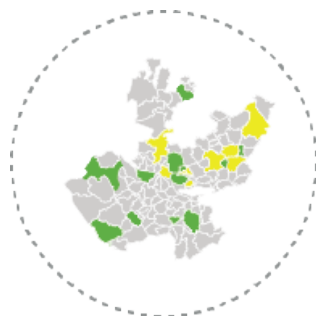

Fórmula: $A = \sum_{j=1}^{125} A_j$

Variables: A=Número de asistentes a eventos culturales, Aj=Número de asistentes a eventos culturales en municipio j

Asistentes a eventos culturales

Datos desagregados disponibles del indicador

Por estado

Por municipio de Jalisco

Por región de Jalisco

Por área metropolitana de Jalisco

Más información

<https://mide.jalisco.gob.mx/mide/panelCiudadano/detalleIndicador/1400>