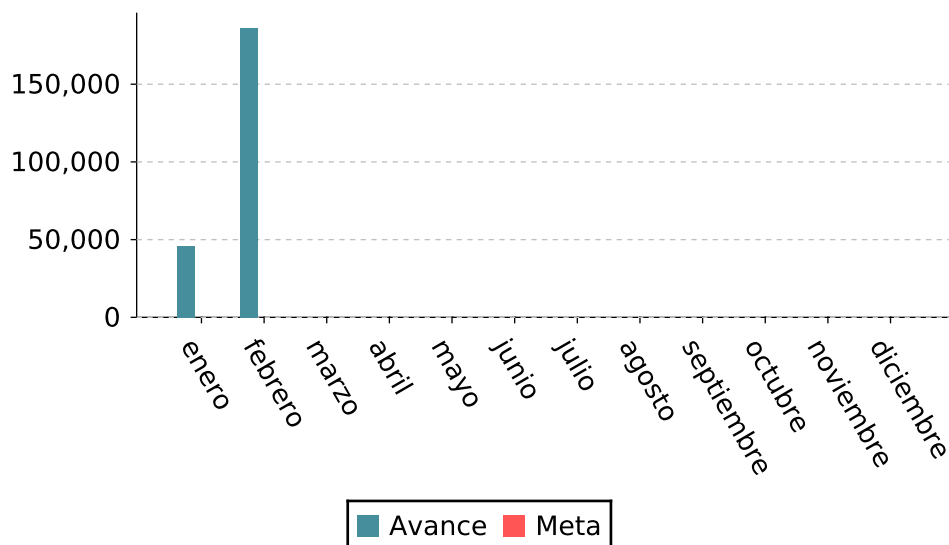

Asistentes a eventos culturales

Valores históricos

Año	Valor
2022	186,286
2021	1,692,691
2020	558,679
2019	1,936,968
2018	3,035,521
2017	2,223,895
2016	1,871,259
2015	1,607,516
2014	1,395,215
2013	1,328,009
2012	1,858,715
2011	1,892,138
2010	1,938,028
2009	2,008,577
2008	1,728,846
2007	1,420,685

Gráfica de avance

Alineación al Plan Estatal de Gobernanza y Desarrollo y Metas

Eje: Desarrollo social

Programa: 2.- Desarrollo social

Temática: 12.- Cultura

Objetivo de desarrollo: Consolidar una política cultural en beneficio de las y los jaliscienses, el desarrollo de las comunidades culturales, artísticas y creativas del estado para la generación de cambios sociales.

Metodología

Metodología: Cálculo con base a los registros administrativos de las áreas y organismos sectorizados a la Secretaría de Cultura, se reportan las actividades realizadas en espacios públicos y/o escénicos de todo el estado de Jalisco.

Fórmula: $A = \sum_{j=1}^{125} A_j$

Variables: A=Número de asistentes a eventos culturales, Aj=Número de asistentes a eventos culturales en municipio j