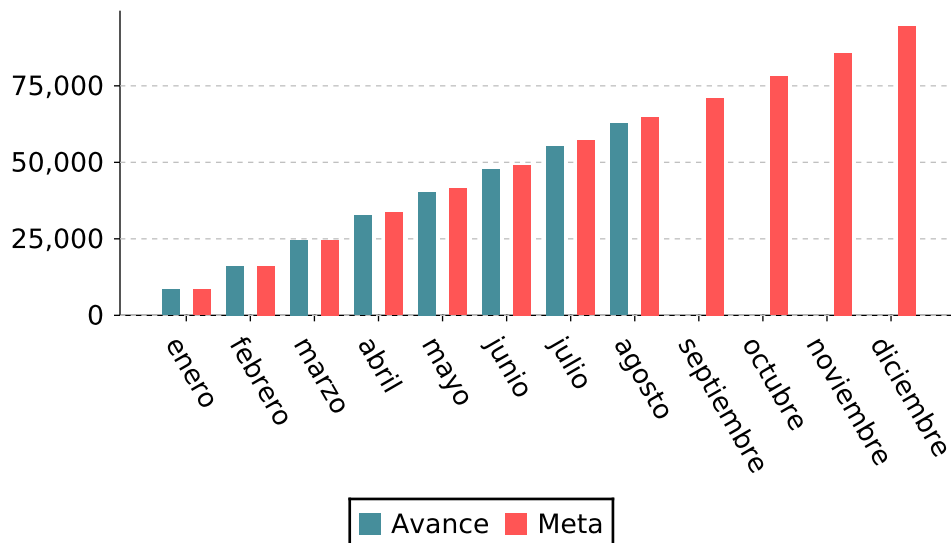

Arribos por actividad aeroportuaria

Valores históricos

Año	Valor
2024	62,739
2023	94,600
2022	94,632
2021	80,065
2020	58,371
2019	89,478
2018	91,582
2017	86,187
2016	81,133
2015	76,498
2014	70,064
2013	59,755
2012	52,565
2011	52,570
2010	57,098
2009	58,126
2008	71,067
2007	78,390
2006	66,244

Gráfica de avance

Alineación al Plan Estatal de Gobernanza y Desarrollo y Metas

Eje: Desarrollo y crecimiento económico

Programa: 3.- Desarrollo y crecimiento económico

Temática: 19.- Turismo

Objetivo de desarrollo: Incrementar la afluencia y la derrama económica proveniente del turismo, de manera incluyente y sustentable, tomando en cuenta los retos a los que se enfrenta el turismo por la pandemia COVID 19