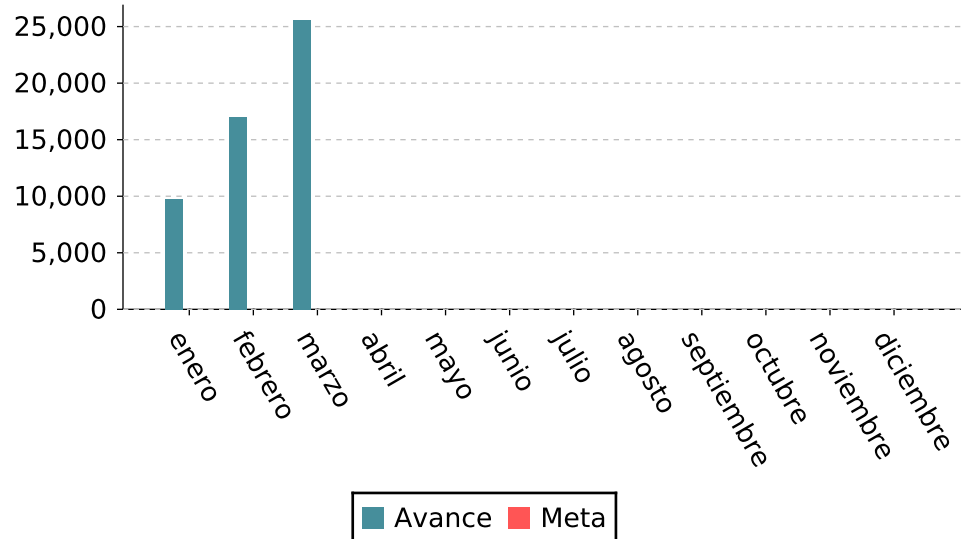

Arribos por actividad aeroportuaria

Valores históricos

Año	Valor
2026	25,599
2025	96,916
2024	93,986
2023	94,600
2022	94,632
2021	80,065
2020	58,371
2019	89,478
2018	91,582
2017	86,187
2016	81,133
2015	76,498
2014	70,064
2013	59,755
2012	52,565
2011	52,570
2010	57,098
2009	58,126
2008	71,067
2007	78,390
2006	66,244

Gráfica de avance

Alineación al Plan Estatal de Gobernanza y Desarrollo y Metas

Eje: Jalisco, economía que avanza

Programa: 3.- Jalisco, economía que avanza

Temática: 19.- Turismo que celebra y proyecta nuestra esencia

Objetivo de desarrollo: Incrementar la afluencia y la derrama económica proveniente del turismo, de manera incluyente y sustentable, mejorando la profesionalización del sector, respetando la biodiversidad e implementando tecnologías emergentes.