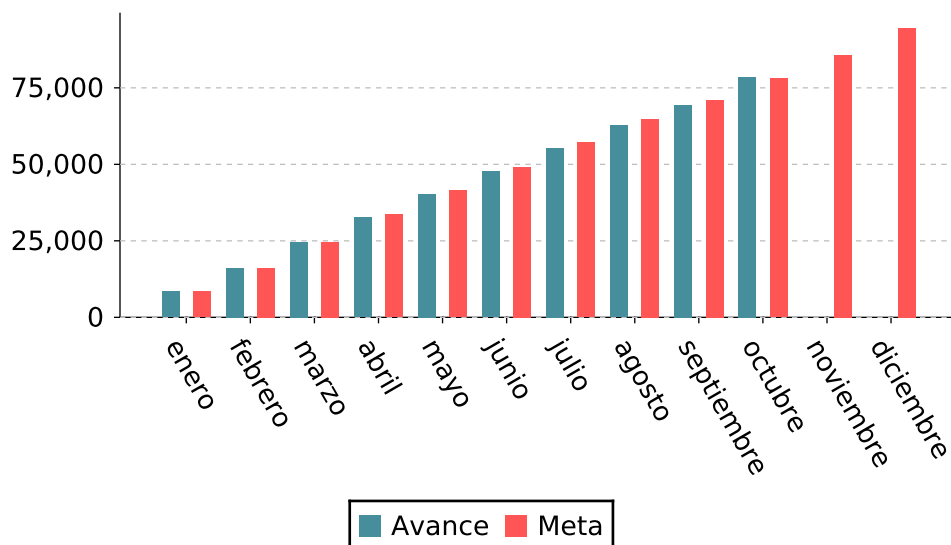

Arribos por actividad aeroportuaria

Valores históricos

Año	Valor
2024	78,450
2023	94,600
2022	94,632
2021	80,065
2020	58,371
2019	89,478
2018	91,582
2017	86,187
2016	81,133
2015	76,498
2014	70,064
2013	59,755
2012	52,565
2011	52,570
2010	57,098
2009	58,126
2008	71,067
2007	78,390
2006	66,244

Gráfica de avance

Alineación al Plan Estatal de Gobernanza y Desarrollo y Metas

Eje: Desarrollo y crecimiento económico

Programa: 3.- Desarrollo y crecimiento económico

Temática: 19.- Turismo

Objetivo de desarrollo: Incrementar la afluencia y la derrama económica proveniente del turismo, de manera incluyente y sustentable, tomando en cuenta los retos a los que se enfrenta el turismo por la pandemia COVID 19