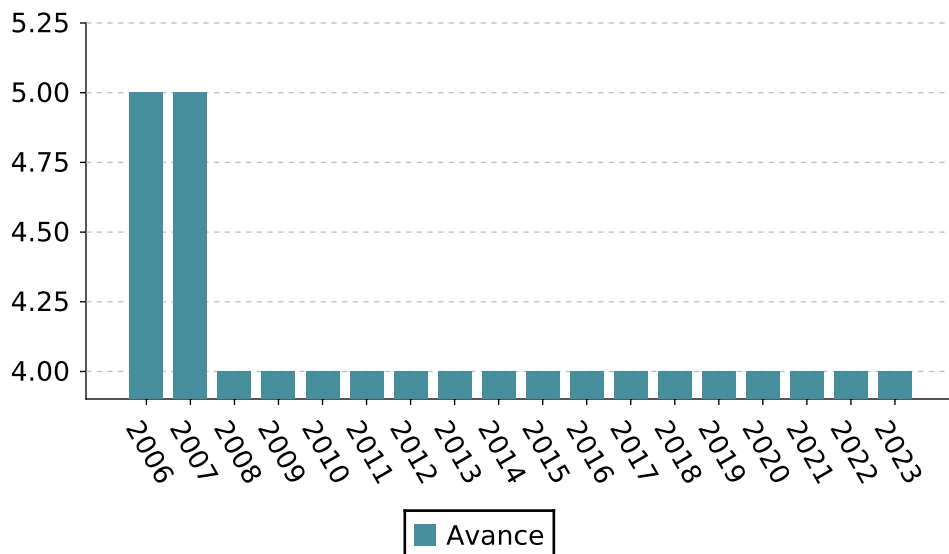

Posición en el PIB nacional

Valores históricos

Año	Valor
2023	4
2022	4
2021	4
2020	4
2019	4
2018	4
2017	4
2016	4
2015	4
2014	4
2013	4
2012	4
2011	4
2010	4
2009	4
2008	4
2007	5
2006	5

Gráfica de avance

Alineación al Plan Estatal de Gobernanza y Desarrollo y Metas

Eje: Desarrollo y crecimiento económico

Programa: 3.- Desarrollo y crecimiento económico

Temática: 16.- Industria, comercio y servicios

Objetivo de desarrollo: Incrementar el nivel de especialización de los sectores económicos y la productividad de las MiPyMEs con la finalidad de atraer mayor inversión y generar más y mejores empleos en la entidad, con énfasis en el interior del estado.