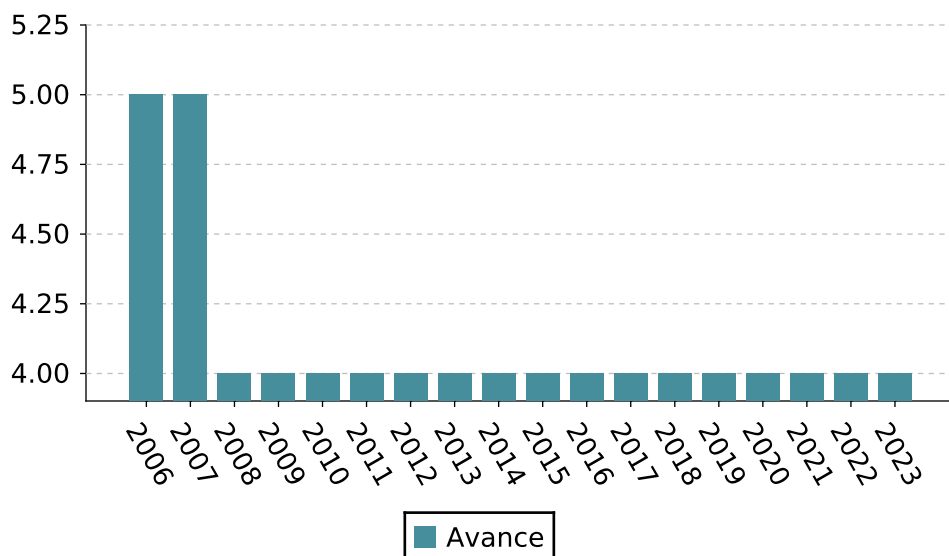

Posición en el PIB nacional

Este indicador muestra el lugar que ocupa la entidad a nivel nacional con respecto al valor total de su Producto Interno Bruto a valores básicos.

Detalles del indicador

Identificador:	DCE3-079	Tipo del indicador:	Impacto Directo
Nivel del indicador:	Nivel: 3.-Complementario	Dependencia que reporta en MIDE:	Instituto de Información Estadística y Geográfica del Estado de Jalisco
Periodicidad:	Anual	Año base:	2006

Último valor disponible	Unidad de medida	Meta 2024	Tendencia deseable
4 Reportado al: 31/12/2023	Posición	4	 Descendente (Conviene a Jalisco que disminuya)

Fuente: IIEG; Instituto de Información Estadística y Geográfica del Estado de Jalisco con datos de Cuentas Nacionales 2022, INEGI. Último dato publicado en diciembre 2023.
 Nota: Se ajustaron los valores históricos de los años 2006, 2007 y 2008.

Posición en el PIB nacional

Valores históricos

Año	Valor
2023	4
2022	4
2021	4
2020	4
2019	4
2018	4
2017	4
2016	4
2015	4
2014	4
2013	4
2012	4
2011	4
2010	4
2009	4
2008	4
2007	5
2006	5

Gráfica de avance

Alineación al Plan Estatal de Gobernanza y Desarrollo y Metas