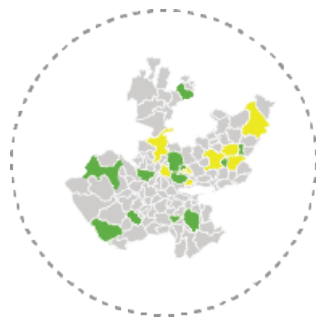

Fórmula: $APSR = \sum_{j=1}^{125} APSR_j$

Variables: APSR=Acciones Preventivas en Sitios de Riesgo APSR=Acciones Preventivas en Sitios de Riesgo en el municipio j

Acciones preventivas en sitios de riesgo ante los fenómenos naturales o antropogénicos

Datos desagregados disponibles del indicador

Por estado

Por municipio de Jalisco

Por región de Jalisco

Por área metropolitana de Jalisco

Más información

<https://mide.jalisco.gob.mx/mide/panelCiudadano/detalleIndicador/1521>