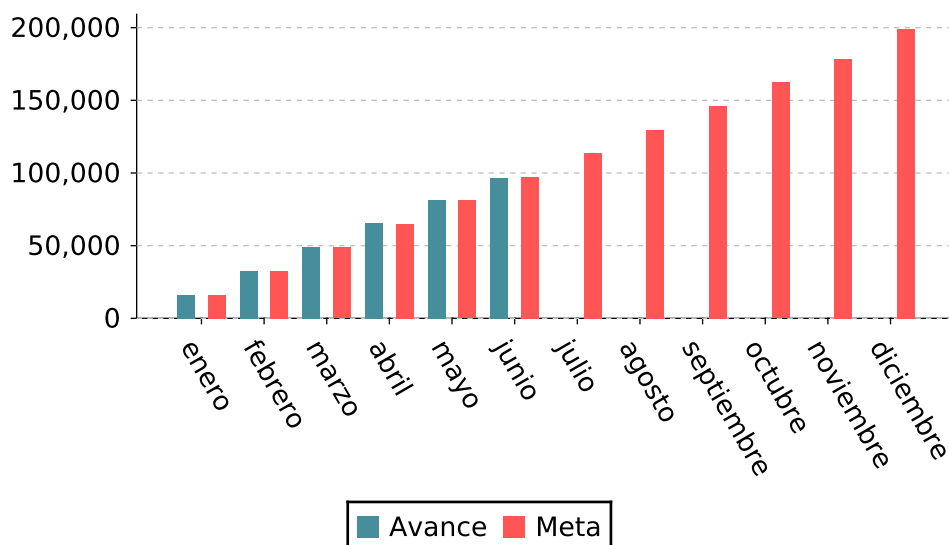

Acciones preventivas en sitios de riesgo ante los fenómenos naturales o antropogénicos

Valores históricos

Año	Valor
2024	96,730
2023	194,331
2022	190,496
2021	212,802
2020	2,030,273
2019	187,165
2018	279,175
2017	278,754
2016	258,921
2015	385,385
2014	70,841
2013	46,423
2012	25,773
2011	35,216
2010	37,592

Gráfica de avance

Alineación al Plan Estatal de Gobernanza y Desarrollo y Metas

Eje: Seguridad ciudadana, justicia y estado de derecho

Programa: 1.- Seguridad ciudadana, justicia y estado de derecho

Temática: 7.- Protección civil

Objetivo de desarrollo: Reducir las afectaciones causadas por los fenómenos naturales y antropogénicos a través de la Gestión Integral de Riesgos como elemento sustancial en la construcción del estado.

Metodología

Metodología: Se reportan las acciones preventivas realizadas por Base Central y las Bases Regionales de esta UEPCB, como son: recorridos, monitoreos, fenómenos analizados, revisiones en campo, exposiciones en materia de protección civil, reuniones de coordinación interinstitucional, verificaciones y acciones en operativos preventivos, en eventos de concentración masiva, entre otros.

Fórmula: $APSR = \sum_{j=1}^{125} APSR_j$

Variables: APSR=Acciones Preventivas en Sitios de Riesgo APSR=Acciones Preventivas en Sitios de Riesgo en el municipio j