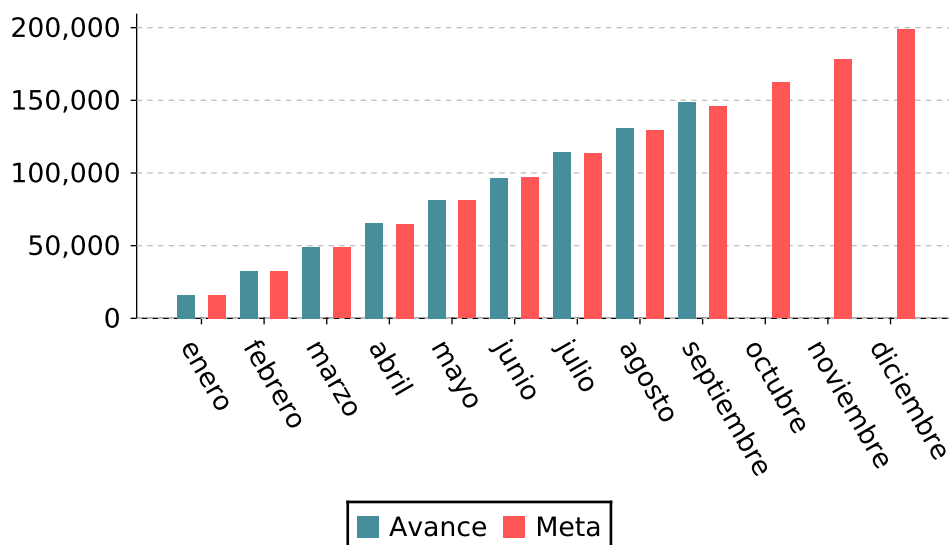

Acciones preventivas en sitios de riesgo ante los fenómenos naturales o antropogénicos

Valores históricos

Año	Valor
2024	148,703
2023	194,331
2022	190,496
2021	212,802
2020	2,030,273
2019	187,165
2018	279,175
2017	278,754
2016	258,921
2015	385,385
2014	70,841
2013	46,423
2012	25,773
2011	35,216
2010	37,592

Gráfica de avance

Alineación al Plan Estatal de Gobernanza y Desarrollo y Metas

Eje:	Seguridad ciudadana, justicia y estado de derecho	
Programa:	1.- Seguridad ciudadana, justicia y estado de derecho	Temática: 7.- Protección civil
Objetivo de desarrollo:	Reducir las afectaciones causadas por los fenómenos naturales y antropogénicos a través de la Gestión Integral de Riesgos como elemento sustancial en la construcción del estado.	

Metodología

Metodología: Se reportan las acciones preventivas realizadas por Base Central y las Bases Regionales de esta UEPCB, como son: recorridos, monitoreos, fenómenos analizados, revisiones en campo, exposiciones en materia de protección civil, reuniones de coordinación interinstitucional, verificaciones y acciones en operativos preventivos, en eventos de concentración masiva, entre otros.

Fórmula: $APSR = \sum_{j=1}^{125} APSR_j$

Variables: APSR=Acciones Preventivas en Sitios de Riesgo APSR=Acciones Preventivas en Sitios de Riesgo en el municipio j