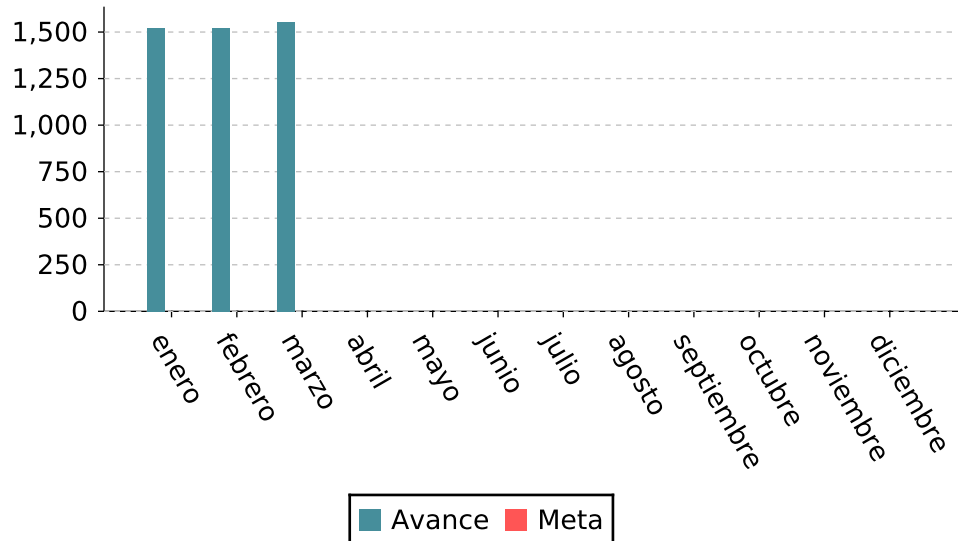

Litros por segundo de agua residual tratada reutilizada

Valores históricos

Año	Valor
2025	1,555
2024	1,536
2023	1,508
2022	1,270
2021	1,158
2020	926
2019	1,085
2018	1,105
2017	919.43
2016	856
2015	801
2014	95
2013	95
2012	95
2011	95
2010	95

Gráfica de avance

Alineación al Plan Estatal de Gobernanza y Desarrollo y Metas

Eje: Desarrollo sostenible del territorio

Programa: 4.- Desarrollo sostenible del territorio

Temática: 25.- Gestión integral del agua

Objetivo de desarrollo: Garantizar el derecho humano al agua y al saneamiento, a través de la gestión integral del recurso hídrico con visión de cuenca, que asegure un aprovechamiento sustentable y equitativo del agua superficial y subterránea, y permita la conservación de la biodiversidad y los procesos ecosistémicos.

Metodología

Metodología: Sumatoria total de agua residual tratada reutilizada en el Estado. el valor reportado es con relación el promedio mensual.

Fórmula: $L/s \text{ ARsTRJ} = \sum_{j=1}^{12} \text{ARsRj}$

Variables: Ls ARsTR = Litros por segundo de Agua Residual Tratada Reutilizada en Jalisco, ARsRj = Agua Residual Reutilizada en el municipio j