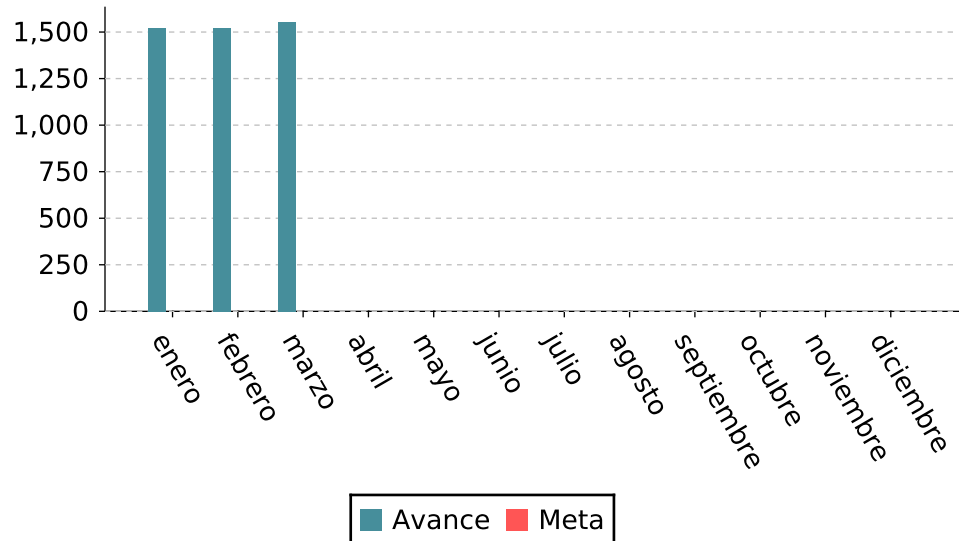

Litros por segundo de agua residual tratada reutilizada

Agua residual tratada en el estado, que sustituye al volumen de agua potable o agua de pozo la cual deja de utilizarse.

Detalles del indicador

Identificador:	DST3-052	Tipo del indicador:	Resultado
Nivel del indicador:	Nivel: 3.-Complementario	Dependencia que reporta en MIDE:	Secretaría de Gestión Integral del Agua
Periodicidad:	Mensual	Año base:	2010

Último valor disponible

Unidad de medida

Meta 2025

Tendencia deseable

1,555

Litros por segundo

Ascendente
(Conviene a Jalisco que aumente)

Reportado al:
31/03/2025

Fuente: Secretaría de Gestión Integral del Agua. Gobierno de Jalisco. Cifras preliminares marzo de 2025.

Nota: Valores al 31 de marzo de 2025.

Litros por segundo de agua residual tratada reutilizada

Valores históricos

Año	Valor
2025	1,555
2024	1,536
2023	1,508
2022	1,270
2021	1,158
2020	926
2019	1,085
2018	1,105
2017	919.43
2016	856
2015	801
2014	95
2013	95
2012	95
2011	95
2010	95

Gráfica de avance

Alineación al Plan Estatal de Gobernanza y Desarrollo y Metas