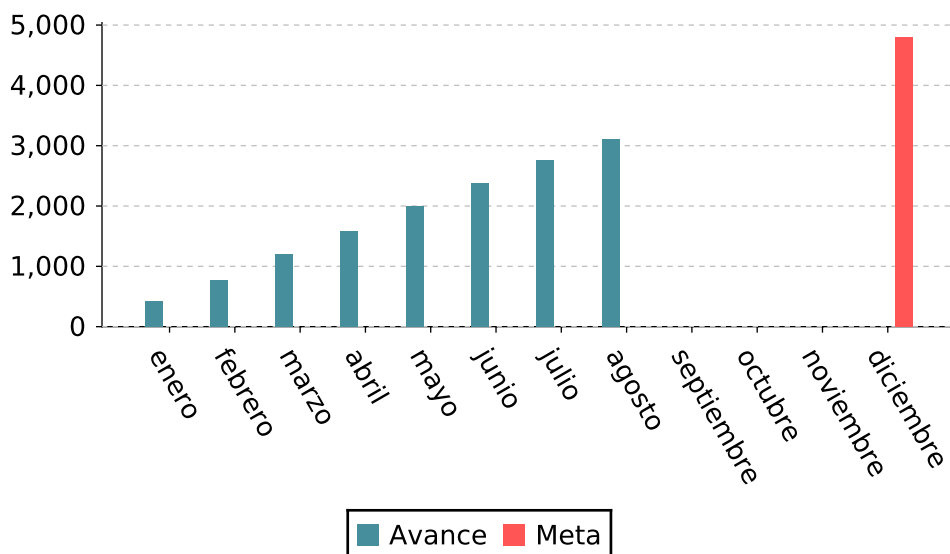

Gráfica de avance