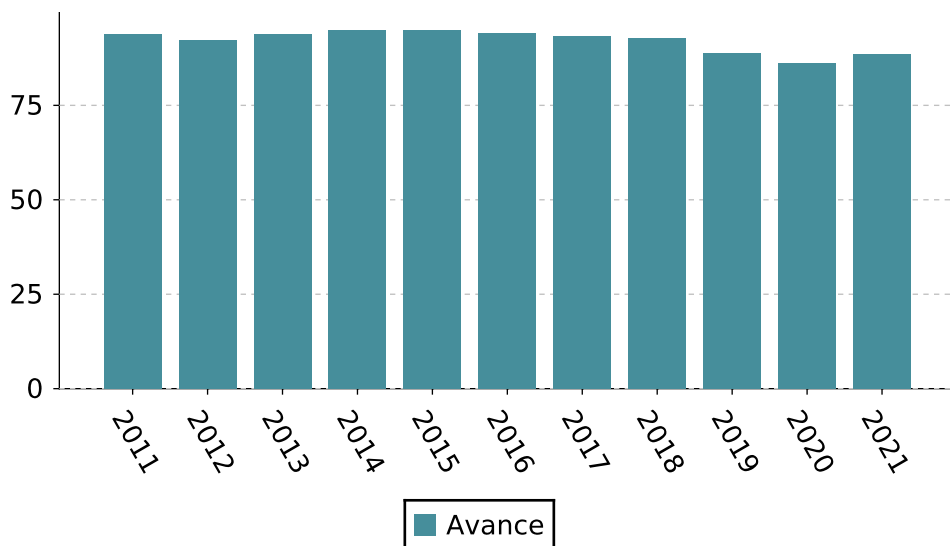

Gráfica de avance