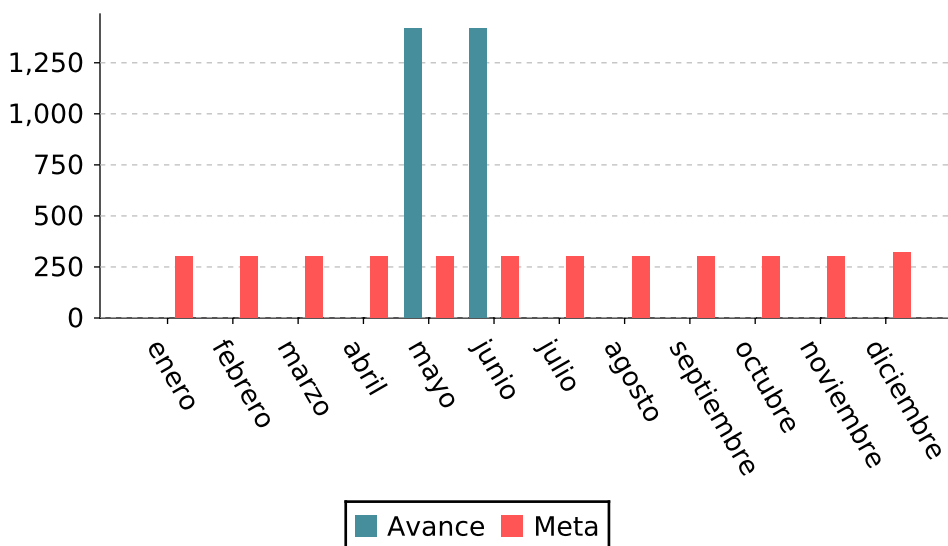

Detalles del indicador

Identificador:	DCE3-134	Tipo del indicador:	Resultado
Nivel del indicador:	Nivel: 3.-Complementario	Dependencia que reporta en MIDE:	Secretaría de Desarrollo Económico
Periodicidad:	Semestral	Año base:	2016

Último valor disponible	Unidad de medida	Meta 2024	Tendencia deseable
1,418	Empresas	322	 Ascendente (Conviene a Jalisco que aumente)
Reportado al: 03/06/2024			

Fuente: SEDECO con datos del Directorio Estadístico Nacional de Unidades Económicas del INEGI. México cifras preliminares 1. semestre 2024.

Nota: Después de haber transitado por las afectaciones económicas que detonaron el cierre de empresas a consecuencia de la pandemia, se registra un incremento significativo en unidades económicas. La información oficial se actualiza dos veces al año.

Valores históricos

Año	Valor
2024	1,418
2023	274
2022	371
2021	565
2020	5,174
2019	4,314
2018	1,793
2017	1,834
2016	9,352

Gráfica de avance

Variación en el número de empresas

Alineación al Plan Estatal de Gobernanza y Desarrollo y Metas