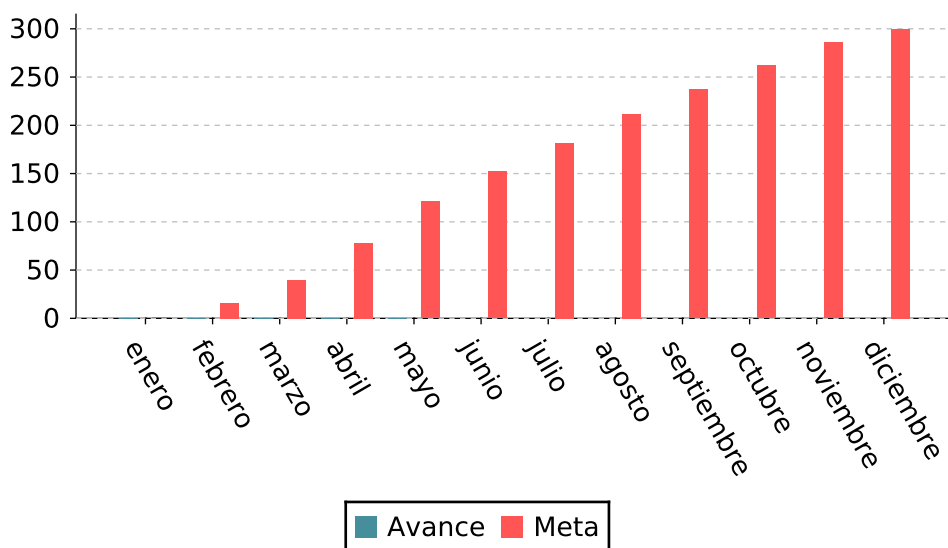

Último valor disponible

Unidad de medida

Meta 2022

Tendencia deseable

121

Atletas

300

↑
Ascendente
(Conviene a Jalisco que aumente)

Reportado al:
31/05/2022

Fuente: CODE Jalisco, Dirección de Deporte Competitivo. Cifras preliminares mayo de 2022.

Nota: Durante los meses de marzo hasta septiembre de 2020 se ha presentado la contingencia del COVID-19 por lo cual no hubo actividades deportivas.

Valores históricos

Año	Valor
2022	121
2021	376
2020	183
2019	439
2018	310
2017	386
2016	295

Gráfica de avance

Número de atletas jaliscienses que se integran a la selección nacional

Desagregado por sexo

121	64	57	0
Reportado al:	Mujeres	Hombres	Otros
31/05/2022			