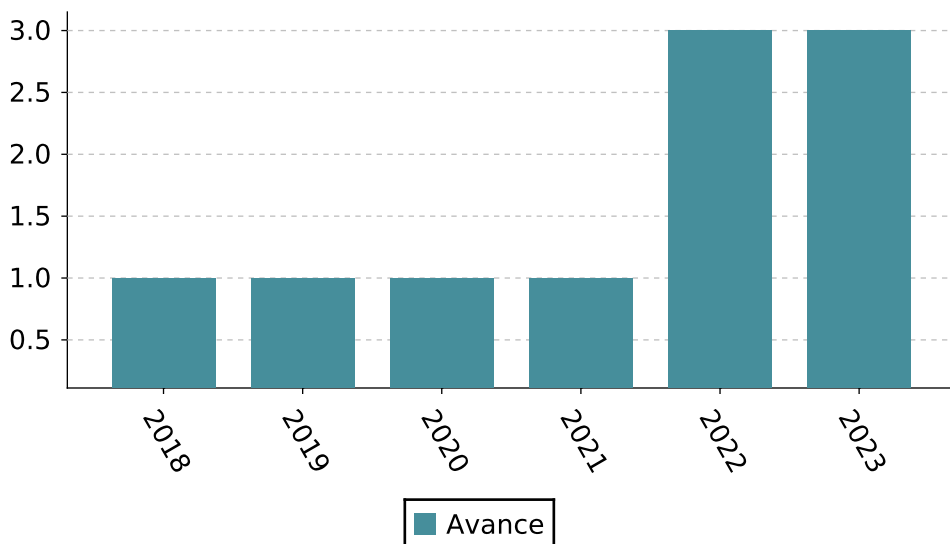

Gráfica de avance