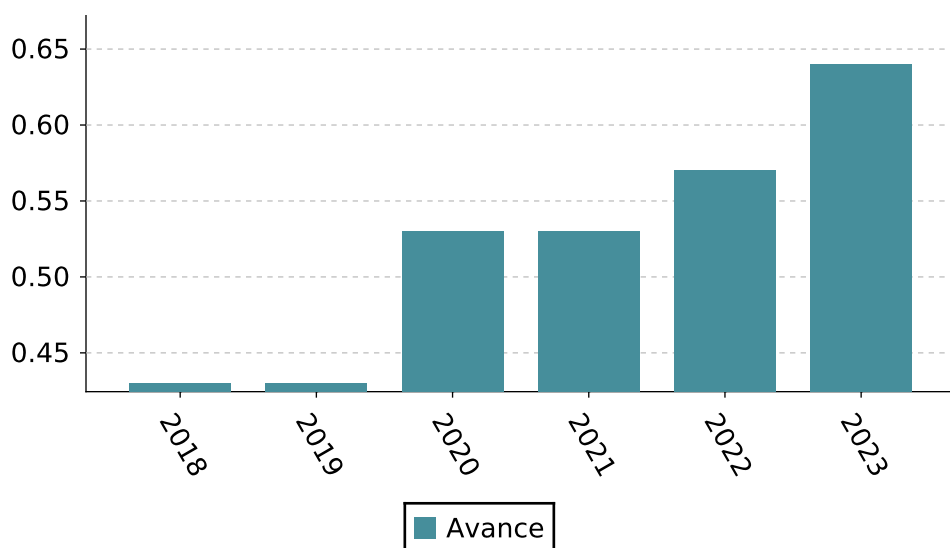

Gráfica de avance