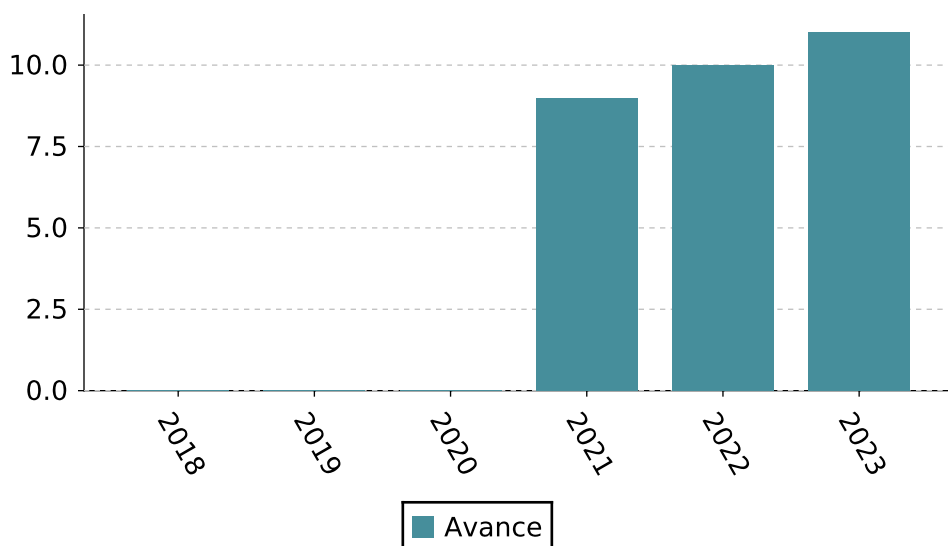

Gráfica de avance