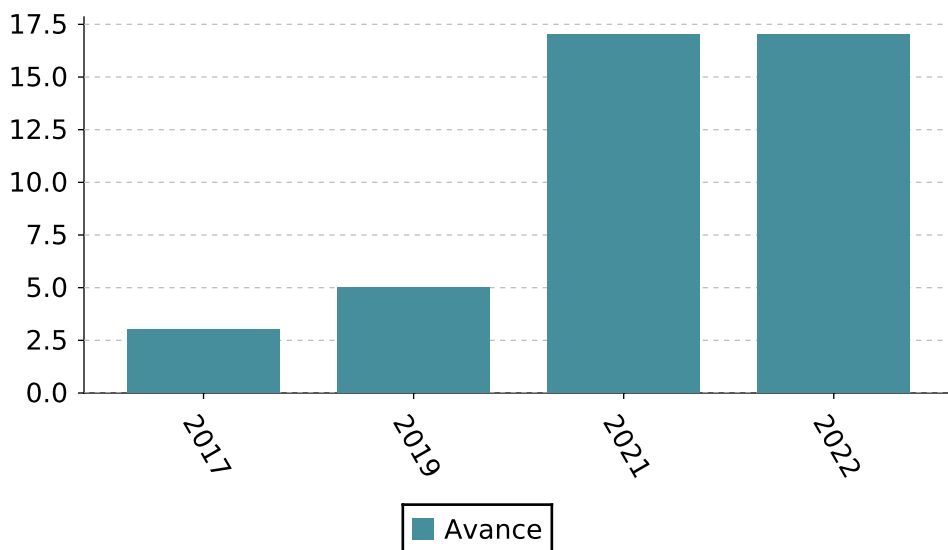

Detalles del indicador

Identificador:	GE1-003	Tipo del indicador:	Resultado
Nivel del indicador:	Nivel: 1.-Indicador estratégico	Dependencia que reporta en MIDE:	Secretaría de Planeación y Participación Ciudadana
Periodicidad:	Bienal	Año base:	2017

Último valor disponible	Unidad de medida	Meta 2022	Tendencia deseable
17	Posición	4	 Descendente (Conviene a Jalisco que disminuya)
Reportado al: 31/12/2022			

Fuente: INAI, CIDE. Informe de resultados de la Métrica de Gobierno Abierto, México 2022.

Nota: La posición de Jalisco obtenida en el año 2021, se replica para el año 2022, debido a que los informes de la fuente oficial, son de manera bienal y se espera su publicación en el año 2023.

Valores históricos

Año	Valor
2022	17
2021	17
2019	5
2017	3

Gráfica de avance

Posición de Jalisco en la métrica de gobierno abierto

Alineación al Plan Estatal de Gobernanza y Desarrollo y Metas

Eje: Gobierno efectivo e integridad pública