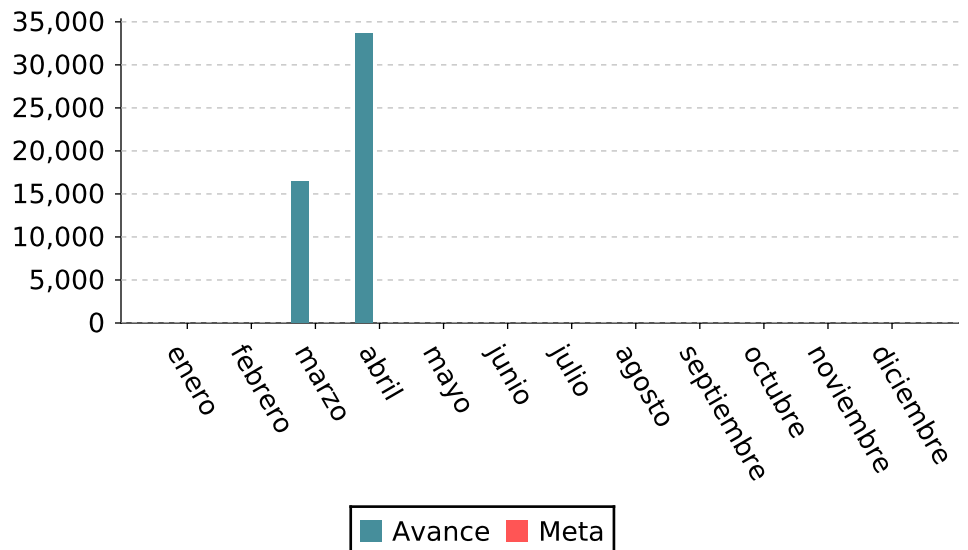

Gráfica de avance