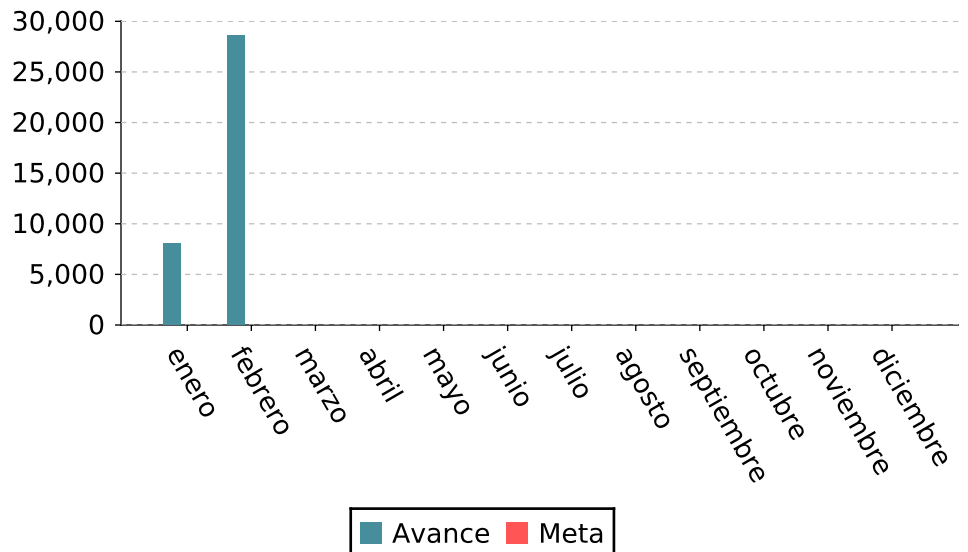

Gráfica de avance