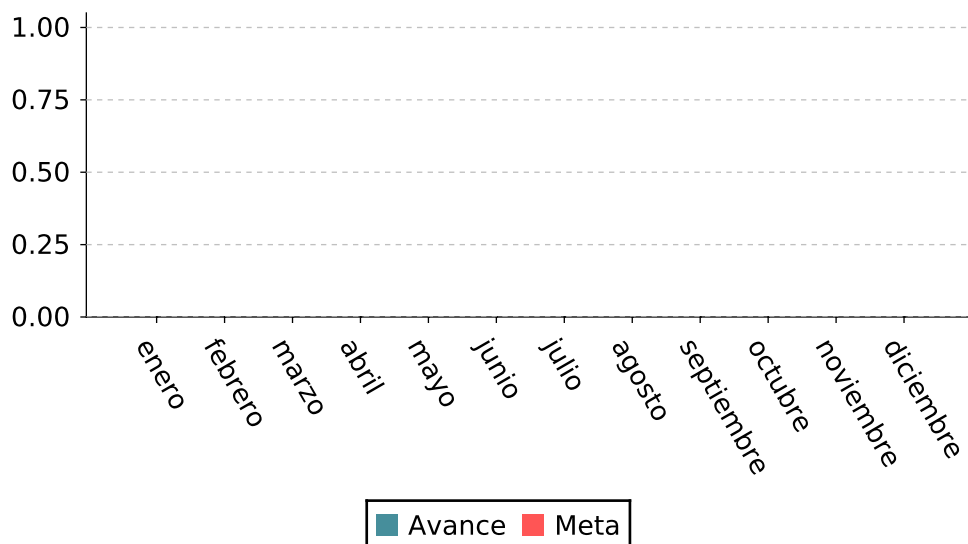

Número de personas localizadas por la Fiscalía Especializada en Personas Desaparecidas

Se refiere a las personas localizadas y que presentan denuncias ante la autoridad ministerial correspondiente.

Detalles del indicador

Identificador:	TE2-010	Tipo del indicador:	Resultado
Nivel del indicador:	Nivel: 2.-Sectorial	Dependencia que reporta en MIDE:	Fiscalía del Estado
Periodicidad:	Semestral	Año base:	2018

Último valor disponible	Unidad de medida	Meta 2024	Tendencia deseable
2,122	Personas	---	 Ascendente (Conviene a Jalisco que aumente)
Reportado al: 31/12/2023			

Fuente: Fiscalía Especializada en Personas Desaparecidas de la Fiscalía del Estado. Cifras preliminares 2023.

Nota: Se refiere a las personas localizadas y que presentan denuncias ante la autoridad ministerial correspondiente.

Valores históricos

Año	Valor
2023	2,122
2022	2,341
2021	2,450
2020	2,007
2019	2,538
2018	2,481

Gráfica de avance

Número de personas localizadas por la Fiscalía Especializada en Personas Desaparecidas

Desagregado por sexo