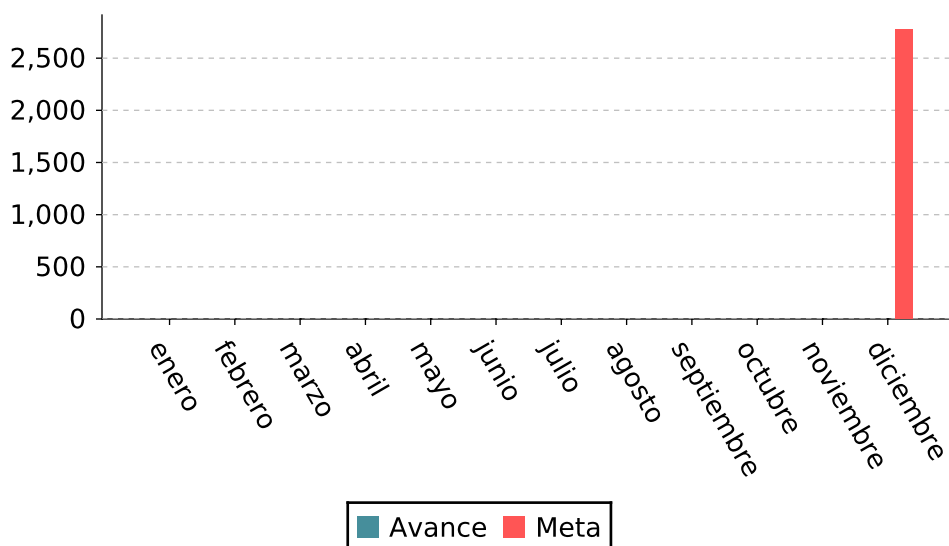

Número de personas localizadas por la Fiscalía Especializada en Personas Desaparecidas

Se refiere a las personas localizadas y que presentan denuncias ante la autoridad ministerial correspondiente.

Detalles del indicador

Identificador:	TE2-010	Tipo del indicador:	Resultado
Nivel del indicador:	Nivel: 2.-Sectorial	Dependencia que reporta en MIDE:	Fiscalía del Estado
Periodicidad:	Semestral	Año base:	2018

Último valor disponible	Unidad de medida	Meta 2022	Tendencia deseable
2,450	Personas	2,775	 Ascendente (Conviene a Jalisco que aumente)
Reportado al: 31/12/2021			

Fuente: Fiscalía Especializada en Personas Desaparecidas de la Fiscalía del Estado. Cifras preliminares 2021.

Nota: Solo incluyen a las personas que fueron denunciadas durante el año..

Valores históricos

Año	Valor
2021	2,450
2020	2,007
2019	2,538
2018	2,481

Gráfica de avance

Número de personas localizadas por la Fiscalía Especializada en Personas Desaparecidas

Alineación al Plan Estatal de Gobernanza y Desarrollo y Metas