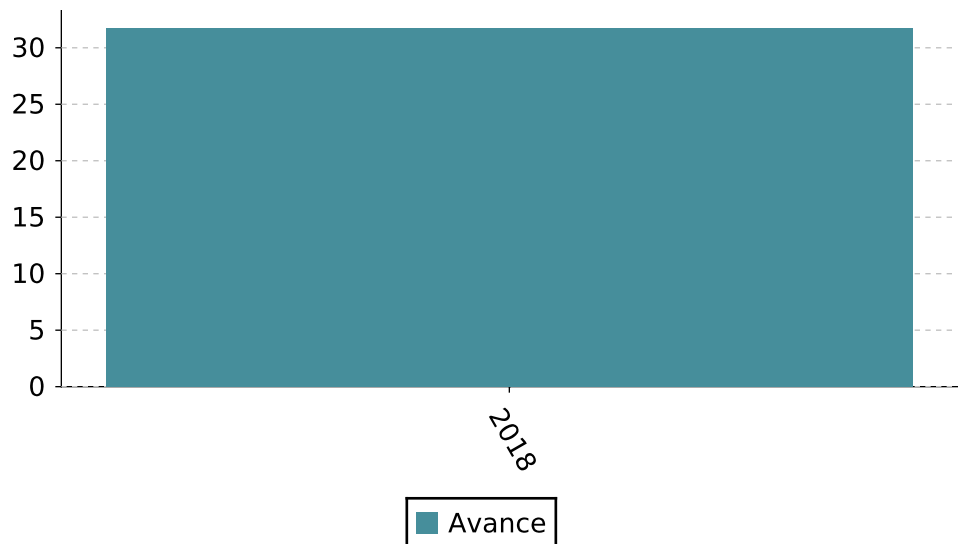

Gráfica de avance