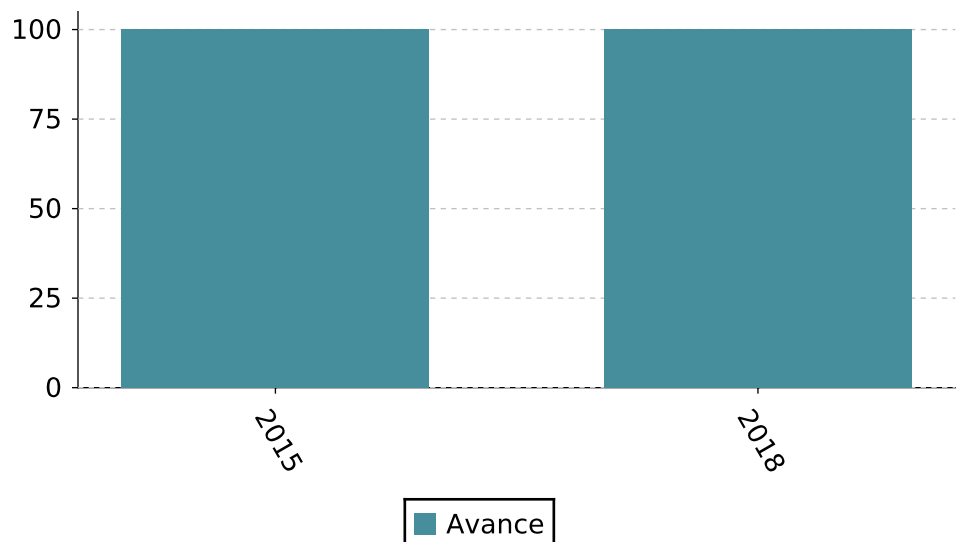

Detalles del indicador

Identificador:	TACP3-029	Tipo del indicador:	Resultado
Nivel del indicador:	Nivel: 3.-Complementario	Dependencia que reporta en MIDE:	Instituto Electoral y de Participación Ciudadana de Jalisco
Periodicidad:	Trienal	Año base:	2015

Último valor disponible Unidad de medida Meta 2026 Tendencia deseable

100

Porcentaje

↑
Ascendente
(Conviene a Jalisco que aumente)

Reportado al:
31/12/2018

Fuente: Instituto Electoral y de Participación Ciudadana del estado de Jalisco, México cifras preliminares 2018.

Nota: Se reporta de manera trienal (se esperan datos en el año 2021).

Valores históricos

Año	Valor
2018	100
2015	100

Gráfica de avance

Porcentaje de cumplimiento en la declaración de validez y resultados del proceso electoral