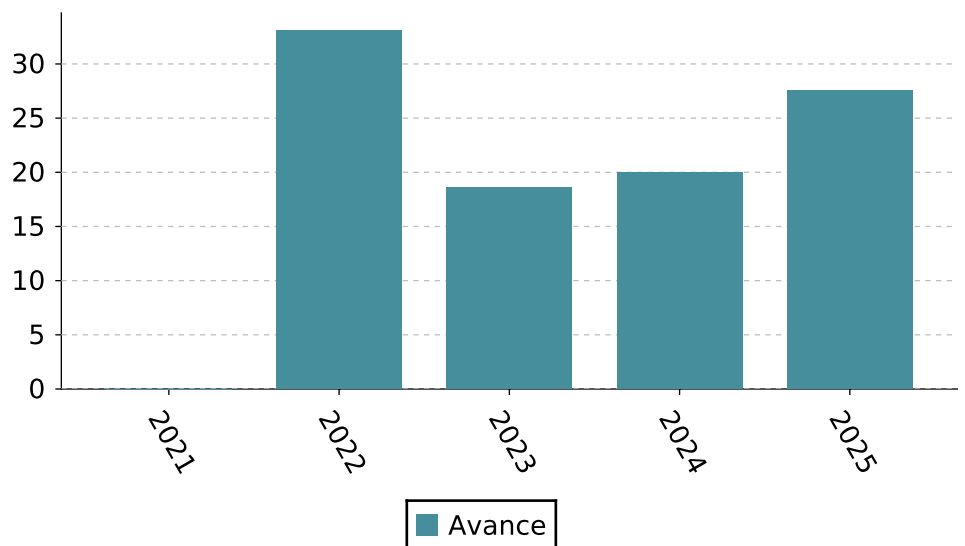

Porcentaje de avance en el abatimiento de rezago

Mide el porcentaje de avance en el rezago en la tramitación de los juicios, procedimientos y resoluciones seguidos ante el Tribunal.

Detalles del indicador

Identificador:	JTP3-026	Tipo del indicador:	Resultado
Nivel del indicador:	Nivel: 3.-Complementario	Dependencia que reporta en MIDE:	Tribunal de Justicia Administrativa del Estado de Jalisco
Periodicidad:	Anual	Año base:	2021

Último valor disponible	Unidad de medida	Meta 2026	Tendencia deseable
27.59	Porcentaje	28	 Ascendente (Conviene a Jalisco que aumente)
Reportado al: 31/12/2025			

Fuente: Reportes estadísticos del Tribunal de Justicia Administrativa del Estado de Jalisco, 2025.

Valores históricos

Año	Valor
2025	27.59
2024	20
2023	18.59
2022	33.05
2021	0

Gráfica de avance

Porcentaje de avance en el abatimiento de rezago

Alineación al Plan Estatal de Gobernanza y Desarrollo y Metas