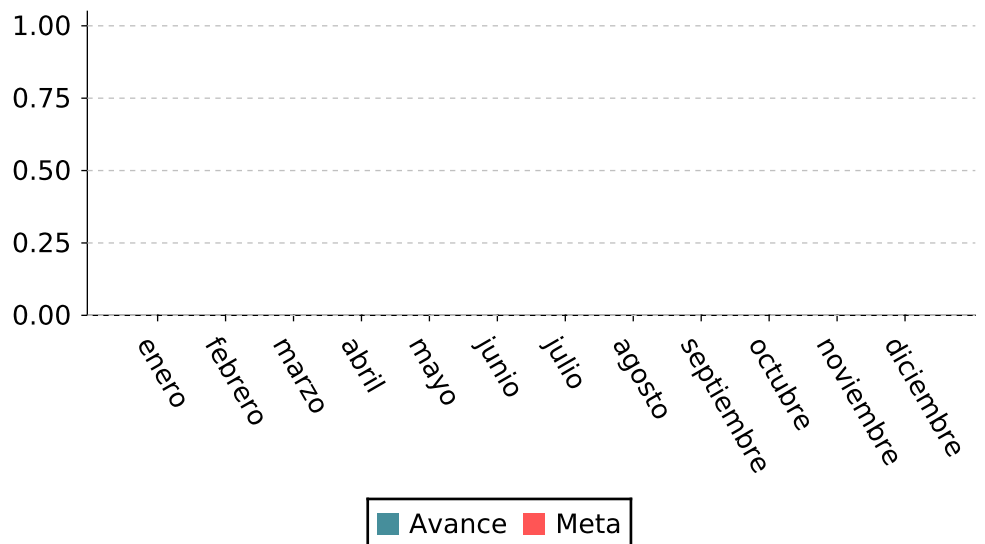

Medidas de apremio a los servidores públicos responsables del incumplimiento impuestas

El presente indicador mide el total de medidas de apremio impuestas a los servidores públicos (equivale a las amonestaciones públicas, multas y arrestos administrativos impuestos por el Pleno del Instituto de Transparencia, Información Pública y Protección de Datos Personales del Estado de Jalisco, ante el incumplimiento de sus resoluciones).

Detalles del indicador

Identificador:	JCTR3-020	Tipo del indicador:	Actividad
Nivel del indicador:	Nivel: 3.-Complementario	Dependencia que reporta en MIDE:	Instituto de Transparencia, Información Pública y Protección de Datos Personales del Estado de
Periodicidad:	Trimestral	Año base:	2024

Último valor disponible	Unidad de medida	Meta 2026	Tendencia deseable
363	Medidas de apremio	---	 Ascendente (Conviene a Jalisco que aumente)
Reportado al: 30/06/2025			

Fuente: Pleno del ITEI, II Trimestre 2025.

Nota: Valor reportado al 30 de junio de 2025.

Valores históricos

Año	Valor
2025	363
2024	1,232

Gráfica de avance

Medidas de apremio a los servidores públicos responsables del incumplimiento impuestas

Alineación al Plan Estatal de Gobernanza y Desarrollo y Metas