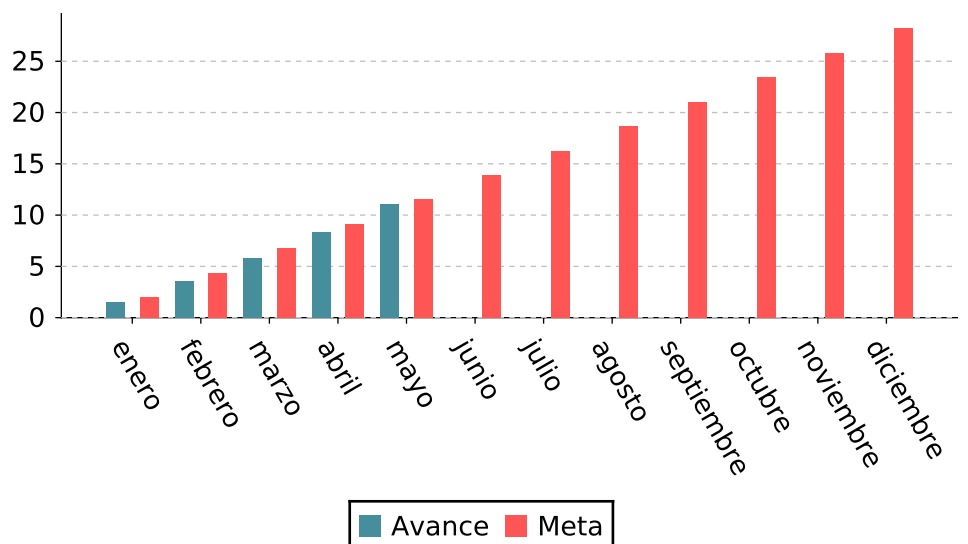

Gráfica de avance