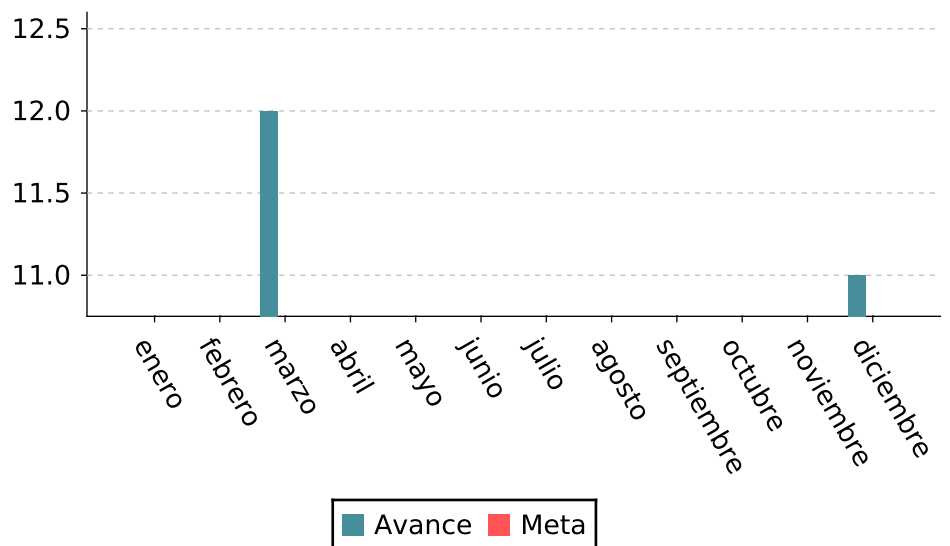

Gráfica de avance