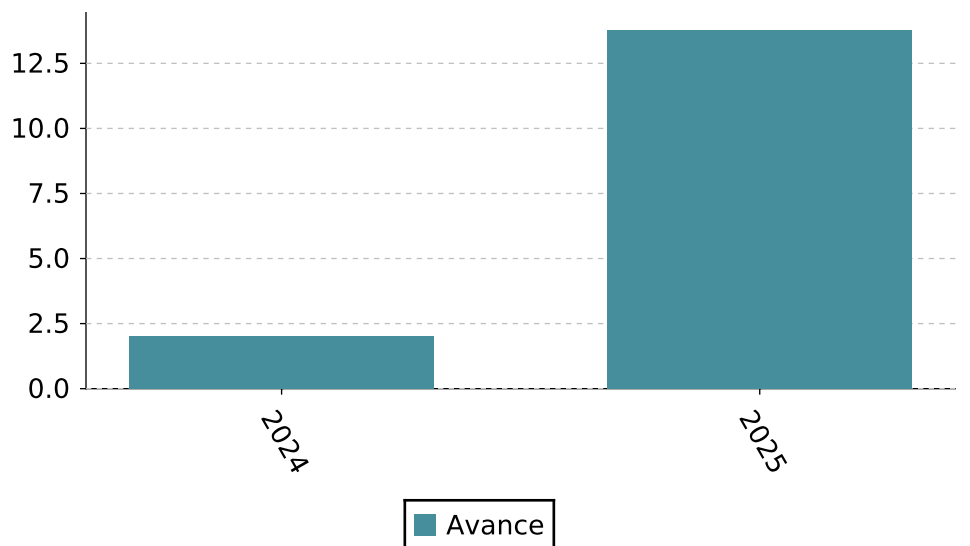

Porcentaje de variación en el monto anual de la recaudación estatal

Mide el cambio relativo, expresado en porcentaje, del monto total de la recaudación estatal en un año con respecto al año inmediato anterior, permitiendo identificar tendencias de crecimiento o disminución en los ingresos obtenidos por el Estado.

Detalles del indicador

Identificador:	JCTR1-005	Tipo del indicador:	Resultado
Nivel del indicador:	Nivel: 1 .-Indicador estratégico	Dependencia que reporta en MIDE:	Secretaría de la Hacienda Pública
Periodicidad:	Anual	Año base:	2024

Último valor disponible	Unidad de medida	Meta 2026	Tendencia deseable
13.76	Tasa	---	 Ascendente (Conviene a Jalisco que aumente)
Reportado al: 31/12/2025			

Fuente: Secretaría de la Hacienda Pública, Estado Analítico de Ingresos del Poder Ejecutivo del Estado de Jalisco, 2025.

Valores históricos

Año	Valor
2025	13.76
2024	2

Gráfica de avance

Porcentaje de variación en el monto anual de la recaudación estatal

Alineación al Plan Estatal de Gobernanza y Desarrollo y Metas

Eje: Jalisco cercano y transparente