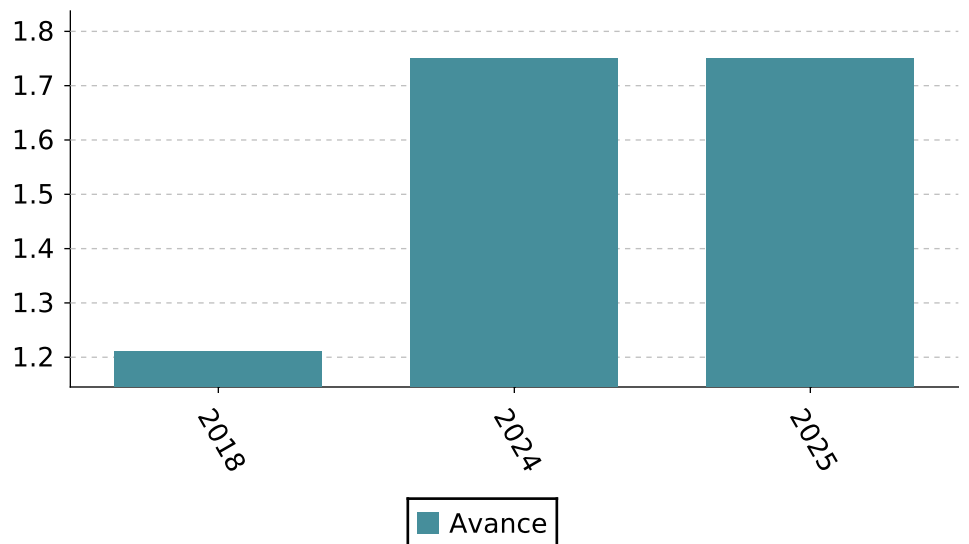

Gráfica de avance