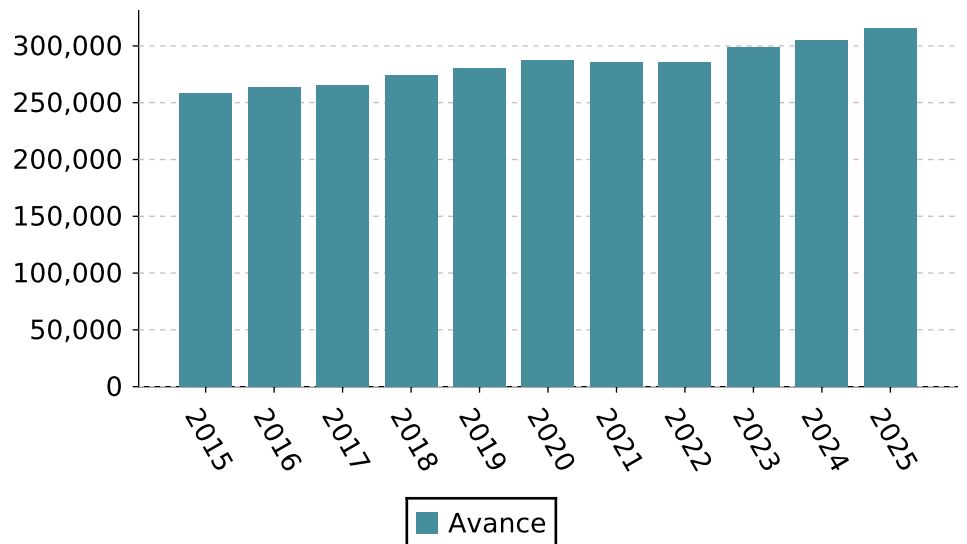

Matriculados en educación superior

Total de alumnos matriculados en educación superior del estado de Jalisco.

Detalles del indicador

Identificador:	JEA1-004	Tipo del indicador:	Producto
Nivel del indicador:	Nivel: 1.-Indicador estratégico	Dependencia que reporta en MIDE:	Secretaría de Innovación, Ciencia y Tecnología
Periodicidad:	Anual	Año base:	2015

Último valor disponible	Unidad de medida	Meta 2026	Tendencia deseable
315,286	Alumnos	---	 Ascendente (Conviene a Jalisco que aumente)
Reportado al: 09/12/2025			

Fuente: Secretaría de Innovación, Ciencia y Tecnología, Secretaría de Educación Jalisco, cifras preliminares 2025.

Valores históricos

Año	Valor
2025	315,286
2024	305,353
2023	299,139
2022	285,423
2021	286,039
2020	287,786
2019	280,277
2018	274,160
2017	265,123
2016	263,636
2015	258,149

Gráfica de avance

Matriculados en educación superior