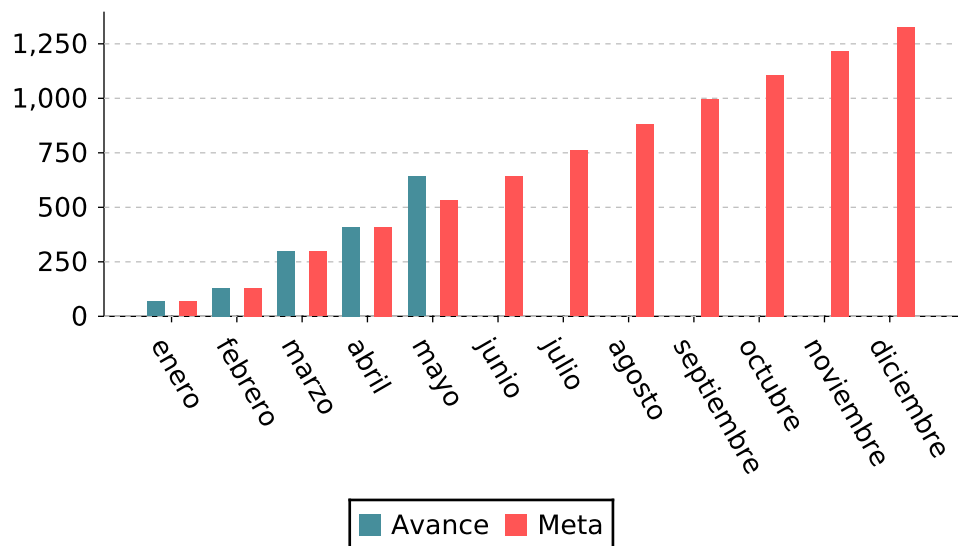

Personas fallecidas sin identificar que ingresan al IJCF y fueron restituidas

El indicador se refiere al número de personas fallecidas sin identificar que ingresan al IJCF y fueron restituidas.

Detalles del indicador

Identificador:	JTP2-013	Tipo del indicador:	Resultado
Nivel del indicador:	Nivel: 2.-Sectorial	Dependencia que reporta en MIDE:	Instituto Jalisciense de Ciencias Forenses
Periodicidad:	Mensual	Año base:	2024

Último valor disponible

Unidad de medida

Meta 2026

Tendencia deseable

641

Personas

1,328

↑
Ascendente
(Conviene a Jalisco que aumente)

Reportado al:
31/05/2026

Fuente: Instituto Jalisciense de Ciencias Forenses, cifras preliminares 2026.

Valores históricos

Año	Valor
2026	641
2025	1,327
2024	1,209

Gráfica de avance

Personas fallecidas sin identificar que ingresan al IJCF y fueron restituidas