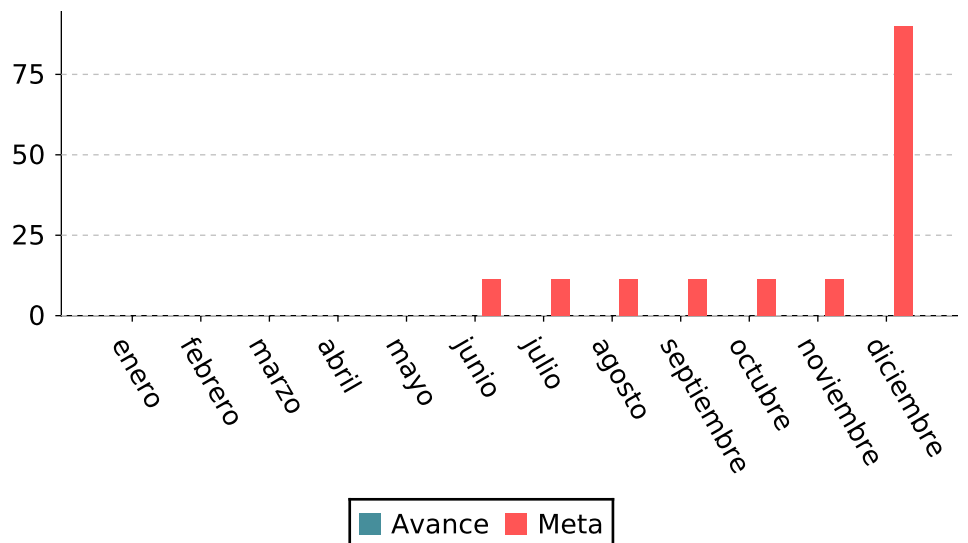

Último valor disponible	Unidad de medida	Meta 2026	Tendencia deseable
82	Porcentaje	90	 Ascendente (Conviene a Jalisco que aumente)
Reportado al: 31/12/2025			

Fuente: Dirección de Vinculación, Gestión Metropolitana, Programas Especiales y Enlace de Programas Gubernamentales e Infraestructura de la Secretaría de Infraestructura y Obra Pública. Cifras preliminares 2025.

Nota: Cifras preliminares 2025. El 82% de avance corresponde a 103 municipios con proyectos de infraestructura realizados o financiados.

Valores históricos

Año	Valor
2025	82
2024	10

Gráfica de avance

Porcentaje de municipios de Jalisco con proyectos de infraestructura desarrollados por el Gobierno del Estado