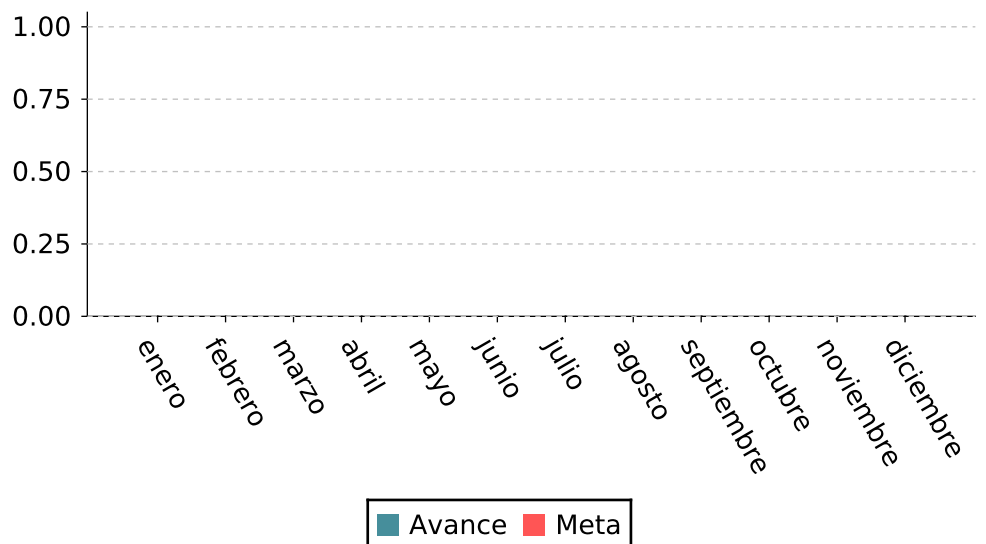

Exportaciones agrícolas

Representa el valor total de las exportaciones de productos del sector agrícola del estado de Jalisco al mercado internacional, expresado en dólares estadounidenses.

Detalles del indicador

Identificador:	JEA2-003	Tipo del indicador:	Resultado
Nivel del indicador:	Nivel: 2.-Sectorial	Dependencia que reporta en MIDE:	Secretaría de Agricultura y Desarrollo Rural
Periodicidad:	Trimestral	Año base:	2024

Fuente: DataMexico, cifras preliminares al tercer trimestre de 2025.

Último valor disponible	Unidad de medida	Meta 2026	Tendencia deseable
2,423	Millones de dólares	---	 Ascendente (Conviene a Jalisco que aumente)
Reportado al: 01/12/2025			

Valores históricos

Año	Valor
2025	2,423
2024	3,679

Gráfica de avance

Exportaciones agrícolas

Alineación al Plan Estatal de Gobernanza y Desarrollo y Metas

Eje: Jalisco, economía que avanza

Programa: 3.- Jalisco, economía que avanza