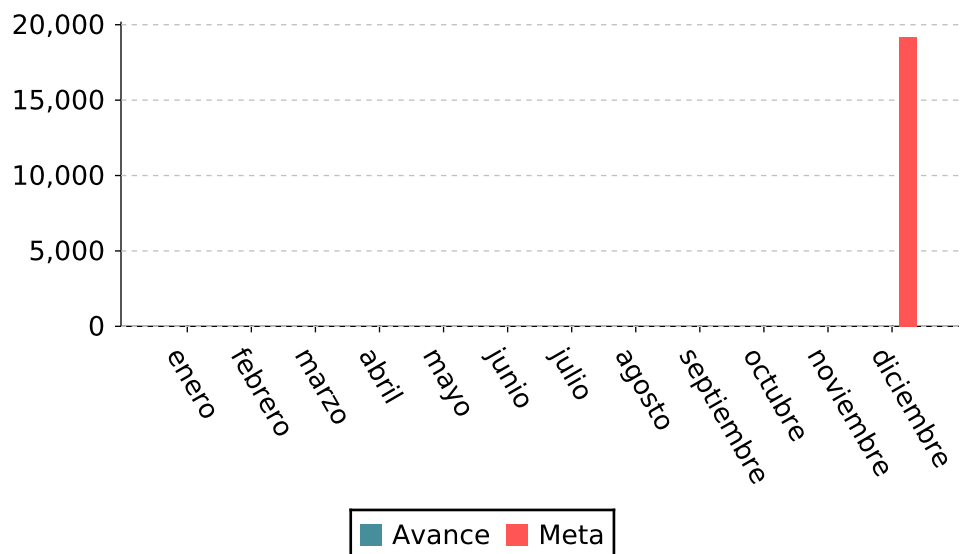

Gráfica de avance